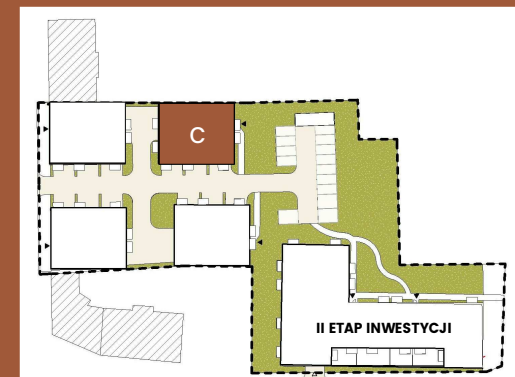

Zestawienie pomieszczeń C/3/3		
Liczba	Nazwa	Pow.

C1/3/3

C/3/3/1	P. POKÓJ	4.58 m²
C/3/3/2	ŁAZIENKA	4.79 m²
C/3/3/3	SYPIALNIA	13.98 m²
C/3/3/4	SALON	16.07 m²
C/3/3/5	A. KUCHENNY	5.12 m²
		44.54 m²

NOVA PIASTOWSKA