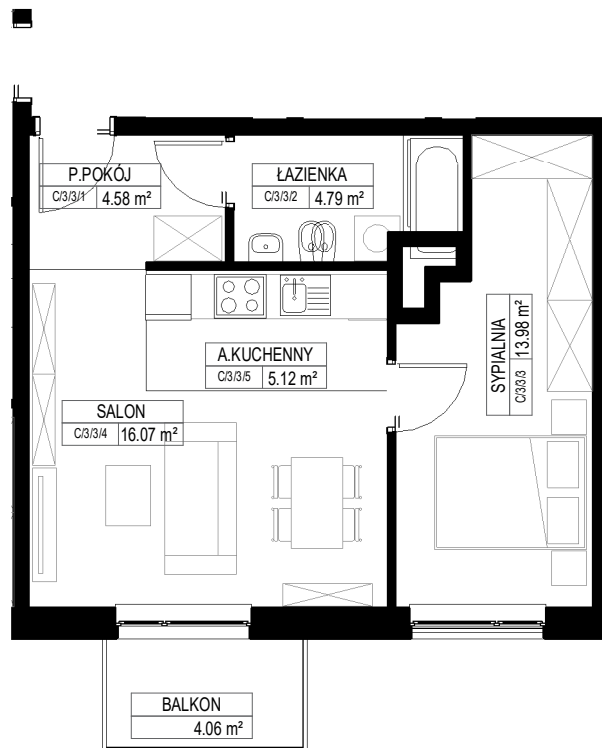

LOKAL

piętro 3

SIEMANOWICE. ŚLĄSKIE
C/3/3 46.30m²

Zestawienie pomieszczeń C/3/3		
Liczba	Nazwa	Pow.

C1/3/3

C/3/3/1	P. POKÓJ	4.58 m ²
C/3/3/2	ŁAZIENKA	4.79 m ²
C/3/3/3	SYPIALNIA	13.98 m ²
C/3/3/4	SALON	16.07 m ²
C/3/3/5	A. KUCHENNY	5.12 m ²
		44.54 m ²