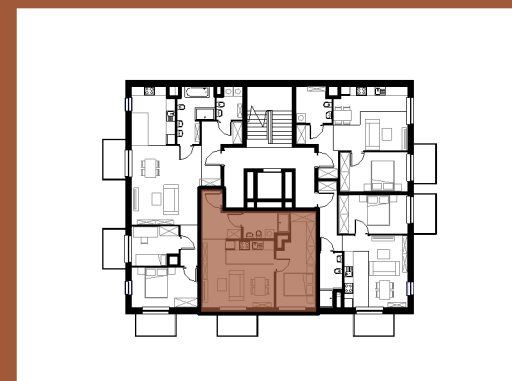

LOKAL

piętro 2

C/2/3 46.33m²

SIEMANOWICE. ŚLĄSKIE

Zestawienie pomieszczeń C/2/3		
Liczba	Nazwa	Pow.

C1/2/3

C/2/3/1	P.POKÓJ	6.26 m²
C/2/3/2	ŁAZIENKA	4.79 m²
C/2/3/3	SYPIALNIA	13.99 m²
C/2/3/4	SALON	16.15 m²
C/2/3/5	A.KUCHENNY	5.14 m²
		46.33 m²

NOVA PIASTOWSKA

NOVA PIASTOWSKA

ul. Piastowska
41-100 Siemianowice Śląskie

+48 533 222 221
novapiastowska.pl
biuro@novapiastowka.pl

Aranżacja ma charakter poglądowy. Podziałka podana z tolerancją 5%. Do powierzchni Lokalu nie wlicza się powierzchni ścian, loggii, balkonów i tarasów. Wizualizacja ma charakter poglądowy.