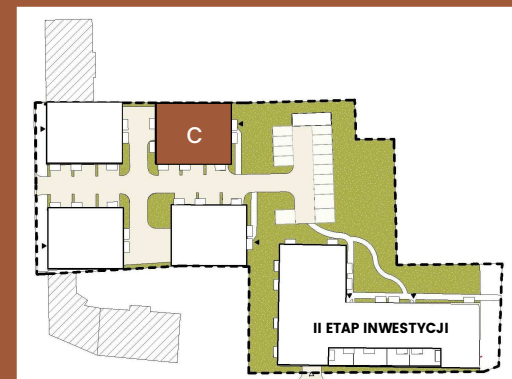

LOKAL

piętro 2

C/2/3 46.33m²

SIEMANOWICE. ŚLĄSKIE

Zestawienie pomieszczeń C/2/3		
Liczba	Nazwa	Pow.

C1/2/3

C/2/3/1	P.POKÓJ	6.26 m²
C/2/3/2	ŁAZIENKA	4.79 m²
C/2/3/3	SYPIALNIA	13.99 m²
C/2/3/4	SALON	16.15 m²
C/2/3/5	A.KUCHENNY	5.14 m²
		46.33 m²

NOVA PIASTOWSKA

NOVA PIASTOWSKA

ul. Piastowska
41-100 Siemianowice Śląskie

+48 533 222 221
novapiastowska.pl
biuro@novapiastowka.pl

Aranżacja ma charakter poglądowy. Podziałka podana z tolerancją 5%. Do powierzchni Lokalu nie wlicza się powierzchni ścian, loggii, balkonów i tarasów. Wizualizacja ma charakter poglądowy.