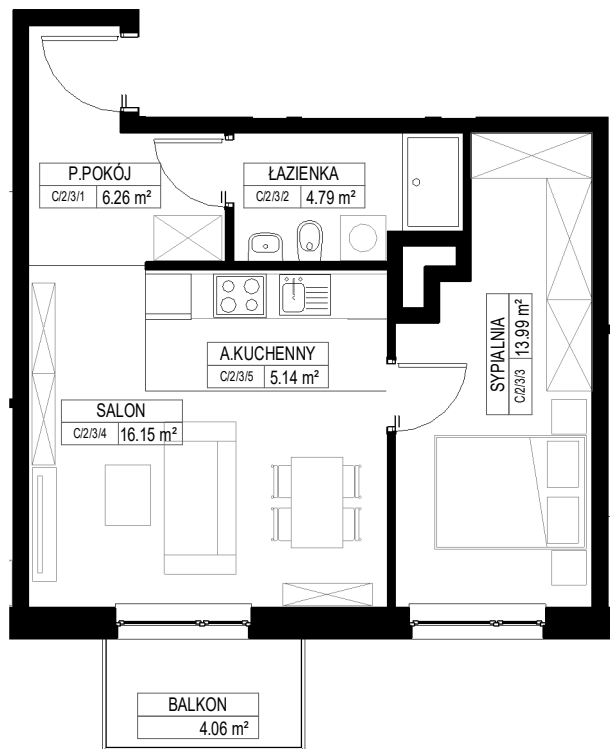

LOKAL

piętro 2

C/2/3 46.33m²

SIEMANOWICE. ŚLĄSKIE

Zestawienie pomieszczeń C/2/3		
Liczba	Nazwa	Pow.

C1/2/3

C/2/3/1	P.POKÓJ	6.26 m ²
C/2/3/2	ŁAZIENKA	4.79 m ²
C/2/3/3	SYPIALNIA	13.99 m ²
C/2/3/4	SALON	16.15 m ²
C/2/3/5	A.KUCHENNY	5.14 m ²
		46.33 m ²