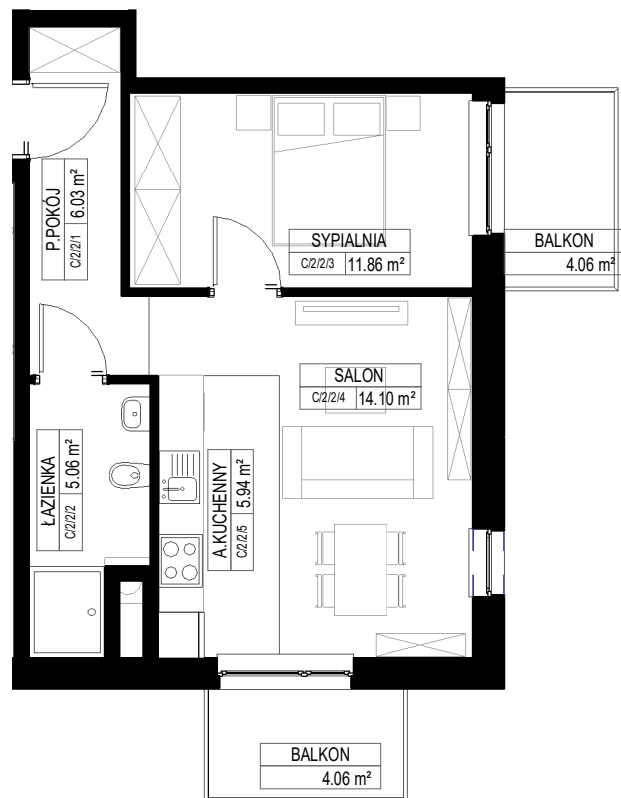

LOKAL

piętro 2

C/2/2

SIEMANOWICE. ŚLĄSKIE
42.99m²

Zestawienie pomieszczeń C/2/2		
Liczba	Nazwa	Pow.

C1/2/2		
C/2/2/1	P.POKÓJ	6.03 m ²
C/2/2/2	ŁAZIENKA	5.06 m ²
C/2/2/3	SYPIALNIA	11.86 m ²
C/2/2/4	SALON	14.10 m ²
C/2/2/5	A.KUCHENNY	5.94 m ²
		42.99 m ²