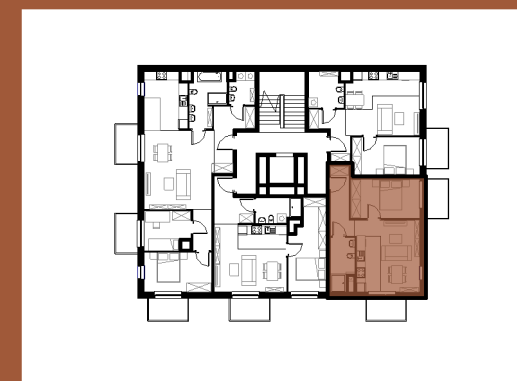

Zestawienie pomieszczeń C/2/2		
Liczba	Nazwa	Pow.

C1/2/2		
C/2/2/1	P.POKÓJ	6.03 m²
C/2/2/2	ŁAZIENKA	5.06 m²
C/2/2/3	SYPIALNIA	11.86 m²
C/2/2/4	SALON	14.10 m²
C/2/2/5	A.KUCHENNY	5.94 m²
		42.99 m²

NOVA PIASTOWSKA