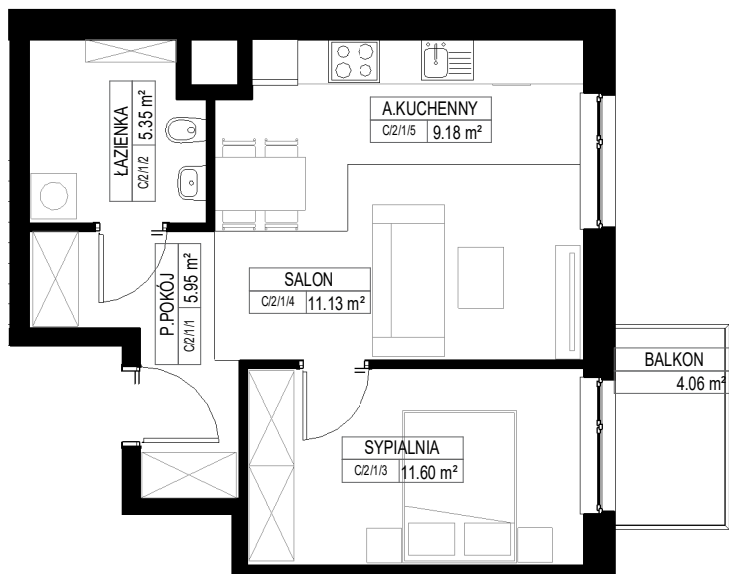

LOKAL

piętro 2

C/2/1

SIEMANOWICE. ŚLĄSKIE
43.20m²

| Zestawienie pomieszczeń C/2/1 | | |
|-------------------------------|-------|------|
| Liczba | Nazwa | Pow. |

| | | |
|---------|------------|----------------------|
| C1/2/1 | | |
| C/2/1/1 | P.POKÓJ | 5.95 m ² |
| C/2/1/2 | ŁAZIENKA | 5.35 m ² |
| C/2/1/3 | SYPIALNIA | 11.60 m ² |
| C/2/1/4 | SALON | 11.13 m ² |
| C/2/1/5 | A.KUCHENNY | 9.18 m ² |
| | | 43.20 m ² |