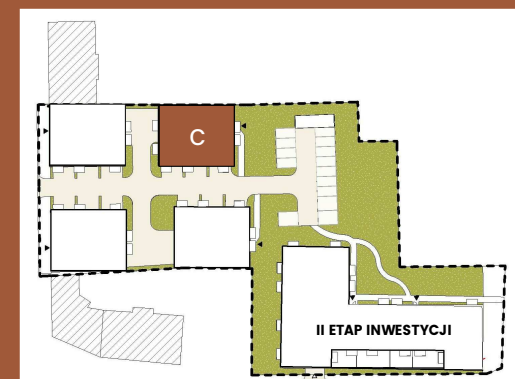

Zestawienie pomieszczeń C/2/1		
Liczba	Nazwa	Pow.

C1/2/1		
C/2/1/1	P.POKÓJ	5.95 m²
C/2/1/2	ŁAZIENKA	5.35 m²
C/2/1/3	SYPIALNIA	11.60 m²
C/2/1/4	SALON	11.13 m²
C/2/1/5	A.KUCHENNY	9.18 m²
		43.20 m²

NOVA PIASTOWSKA