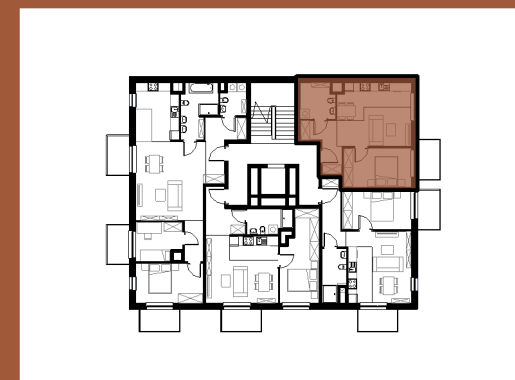

Zestawienie pomieszczeń C/2/1		
Liczba	Nazwa	Pow.

C1/2/1		
C/2/1/1	P.POKÓJ	5.95 m²
C/2/1/2	ŁAZIENKA	5.35 m²
C/2/1/3	SYPIALNIA	11.60 m²
C/2/1/4	SALON	11.13 m²
C/2/1/5	A.KUCHENNY	9.18 m²
		43.20 m²

NOVA PIASTOWSKA