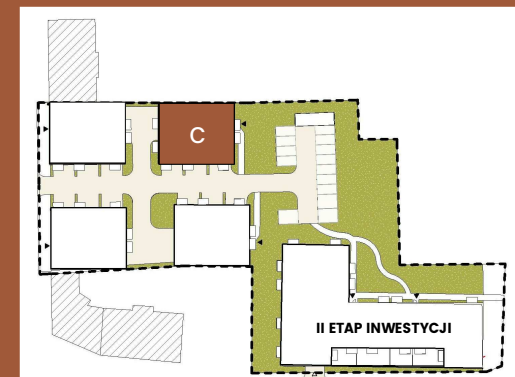

LOKAL

piętro 1

C/1/3

SIEMANOWICE. ŚLĄSKIE
46.33m²

Zestawienie pomieszczeń C/1/3		
Liczba	Nazwa	Pow.

C/1/1/3

C/1/3/1	P.POKÓJ	6.26 m²
C/1/3/2	ŁAZIENKA	4.79 m²
C/1/3/3	A.KUCHENNY	5.14 m²
C/1/3/4	SALON	16.15 m²
C/1/3/5	SYPIALNIA	13.99 m²
		46.33 m²

NOVA PIASTOWSKA

NOVA PIASTOWSKA

ul. Piastowska
41-100 Siemianowice Śląskie

+48 533 222 221
novapiastowska.pl
biuro@novapiastowka.pl

Aranżacja ma charakter poglądowy. Podziałka podana z tolerancją 5%. Do powierzchni Lokalu nie wlicza się powierzchni ścian, loggii, balkonów i tarasów. Wizualizacja ma charakter poglądowy.