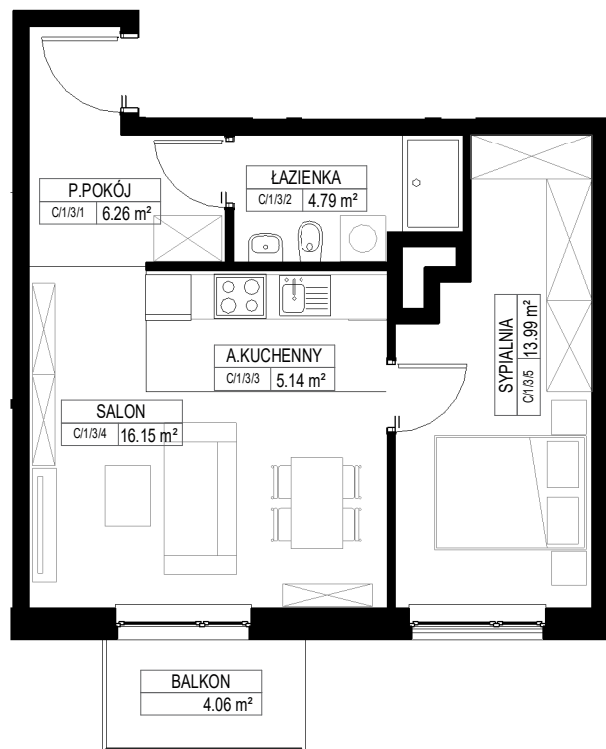

LOKAL

piętro 1

C/1/3

SIEMANOWICE. ŚLĄSKIE
46.33m²

Zestawienie pomieszczeń C/1/3		
Liczba	Nazwa	Pow.

C/1/1/3

C/1/3/1	P.POKÓJ	6.26 m ²
C/1/3/2	ŁAZIENKA	4.79 m ²
C/1/3/3	A.KUCHENNY	5.14 m ²
C/1/3/4	SALON	16.15 m ²
C/1/3/5	SYPIALNIA	13.99 m ²
		46.33 m ²