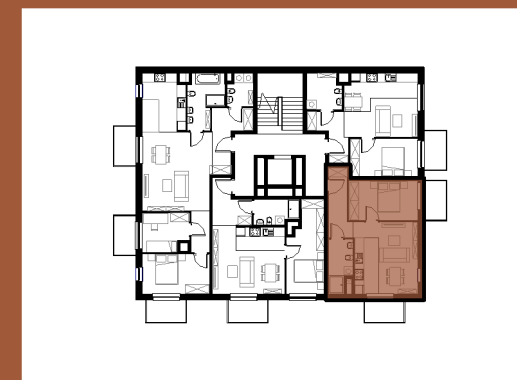

LOKAL

piętro 1

C/1/2

SIEMANOWICE. ŚLĄSKIE
42.99m²

Zestawienie pomieszczeń C/1/2		
Liczba	Nazwa	Pow.

C1/1/2		
C/1/2/1	P.POKÓJ	6.03 m²
C/1/2/2	ŁAZIENKA	5.06 m²
C/1/2/3	A.KUCHENNY	5.94 m²
C/1/2/4	SALON	14.10 m²
C/1/2/5	SYPIALNIA	11.86 m²
		42.99 m²

NOVA PIASTOWSKA

NOVA PIASTOWSKA

ul. Piastowska
41-100 Siemianowice Śląskie

+48 533 222 221
novapiastowska.pl
biuro@novapiastowka.pl

Aranżacja ma charakter poglądowy. Podziałka podana z tolerancją 5%. Do powierzchni Lokalu nie wlicza się powierzchni ścian, loggii, balkonów i tarasów. Wizualizacja ma charakter poglądowy.