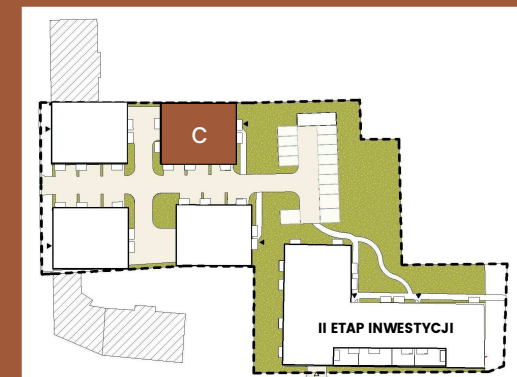

LOKAL

piętro 1

C/1/2

SIEMANOWICE. ŚLĄSKIE
42.99m²

Zestawienie pomieszczeń C/1/2		
Liczba	Nazwa	Pow.

C1/1/2		
C/1/2/1	P.POKÓJ	6.03 m²
C/1/2/2	ŁAZIENKA	5.06 m²
C/1/2/3	A.KUCHENNY	5.94 m²
C/1/2/4	SALON	14.10 m²
C/1/2/5	SYPIALNIA	11.86 m²
		42.99 m²

NOVA PIASTOWSKA

NOVA PIASTOWSKA

ul. Piastowska
41-100 Siemianowice Śląskie

+48 533 222 221
novapiastowska.pl
biuro@novapiastowka.pl

Aranżacja ma charakter poglądowy. Podziałka podana z tolerancją 5%. Do powierzchni Lokalu nie wlicza się powierzchni ścian, loggii, balkonów i tarasów. Wizualizacja ma charakter poglądowy.