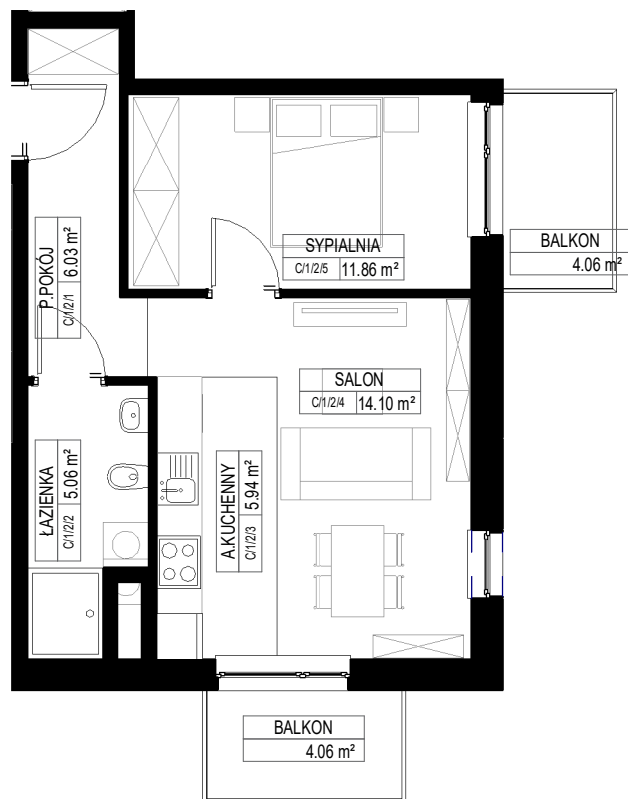

LOKAL

piętro 1

C/1/2

SIEMANOWICE. ŚLĄSKIE  
42.99m<sup>2</sup>

Zestawienie pomieszczeń C/1/2		
Liczba	Nazwa	Pow.

C1/1/2		
C/1/2/1	P.POKÓJ	6.03 m <sup>2</sup>
C/1/2/2	ŁAZIENKA	5.06 m <sup>2</sup>
C/1/2/3	A.KUCHENNY	5.94 m <sup>2</sup>
C/1/2/4	SALON	14.10 m <sup>2</sup>
C/1/2/5	SYPIALNIA	11.86 m <sup>2</sup>
		42.99 m <sup>2</sup>