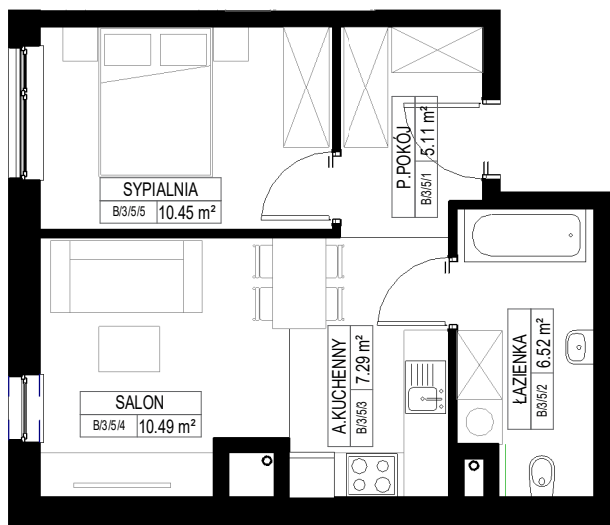

LOKAL

piętro 3

B/3/5

SIEMANOWICE. ŚLĄSKIE
39.85m²

B/3/5		
Liczba	Nazwa	Pow.

B1/3/5

B/3/5/1	P.POKÓJ	5.11 m ²
B/3/5/2	ŁAZIENKA	6.52 m ²
B/3/5/3	A.KUCHENNY	7.29 m ²
B/3/5/4	SALON	10.49 m ²
B/3/5/5	SYPIALNIA	10.45 m ²
		39.85 m ²