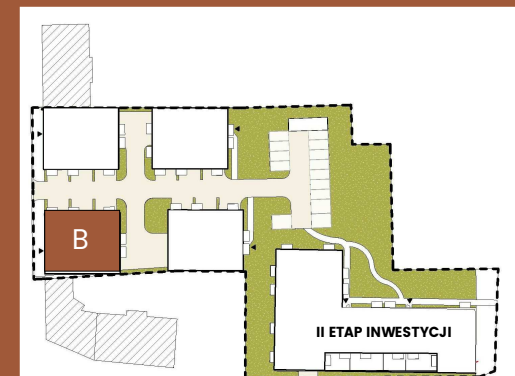

LOKAL

piętro 3

B/3/5

SIEMANOWICE. ŚLĄSKIE
39.85m²

B/3/5		
Liczba	Nazwa	Pow.

B1/3/5

B/3/5/1	P.POKÓJ	5.11 m²
B/3/5/2	ŁAZIENKA	6.52 m²
B/3/5/3	A.KUCHENNY	7.29 m²
B/3/5/4	SALON	10.49 m²
B/3/5/5	SYPIALNIA	10.45 m²
		39.85 m²

NOVA PIASTOWSKA

NOVA PIASTOWSKA

ul. Piastowska
41-100 Siemianowice Śląskie

+48 533 222 221
novapiastowska.pl
biuro@novapiastowka.pl

Aranżacja ma charakter poglądowy. Podziałka podana z tolerancją 5%. Do powierzchni Lokalu nie wlicza się powierzchni ścian, loggii, balkonów i tarasów. Wizualizacja ma charakter poglądowy.