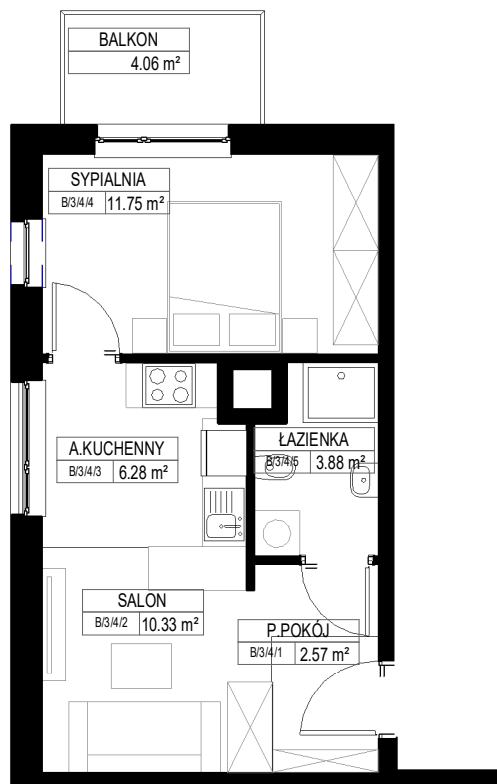

LOKAL

piętro 3

B/3/4

SIEMANOWICE. ŚLĄSKIE
76.61²

B/3/4			
Liczba	Nazwa	Pow.	Komentarze

B1/3/4

B/3/4/1	P.POKÓJ	2.57 m ²	B1/3/4
B/3/4/2	SALON	10.33 m ²	B1/3/4
B/3/4/3	A.KUCHENNY	6.28 m ²	B1/3/4
B/3/4/4	SYPIALNIA	11.75 m ²	B1/3/4
B/3/4/5	ŁAZIENKA	3.88 m ²	B1/3/4
		34.81 m ²	

NOVA PIASTOWSKA

Aranżacja ma charakter poglądowy. Podziałka podana z tolerancją 5%. Do powierzchni Lokalu nie wlicza się powierzchni ścian, loggii, balkonów i tarasów. Wizualizacja ma charakter poglądowy.