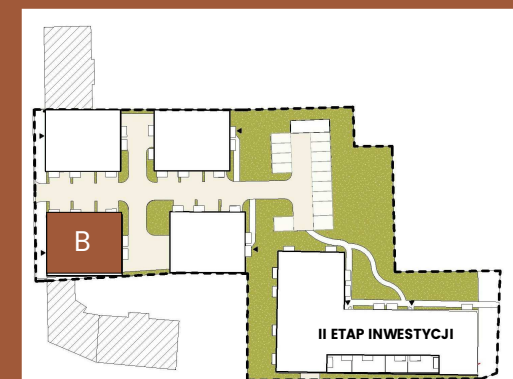

LOKAL

piętro 3

B/3/4

SIEMANOWICE. ŚLĄSKIE
76.61²

B/3/4			
Liczba	Nazwa	Pow.	Komentarze

B1/3/4

B/3/4/1	P.POKÓJ	2.57 m ²	B1/3/4
B/3/4/2	SALON	10.33 m ²	B1/3/4
B/3/4/3	A.KUCHENNY	6.28 m ²	B1/3/4
B/3/4/4	SYPIALNIA	11.75 m ²	B1/3/4
B/3/4/5	ŁAZIENKA	3.88 m ²	B1/3/4
		34.81 m ²	

NOVA PIASTOWSKA

Aranżacja ma charakter poglądowy. Podziałka podana z tolerancją 5%. Do powierzchni Lokalu nie wlicza się powierzchni ścian, loggii, balkonów i tarasów. Wizualizacja ma charakter poglądowy.