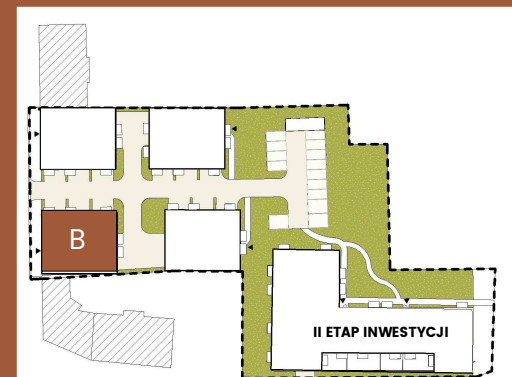

LOKAL

piętro 3

B/3/3

SIEMANOWICE. ŚLĄSKIE  
63.37m<sup>2</sup>

B/3/3		
Liczba	Nazwa	Pow.

B1/3/3		
Liczba	Nazwa	Pow.
B/3/3/1	P.POKÓJ	6.41 m <sup>2</sup>
B/3/3/2	ŁAZIENKA	4.83 m <sup>2</sup>
B/3/3/3	SALON Z ANEKSEM K	20.57 m <sup>2</sup>
B/3/3/4	KOMUNIKACJA	2.63 m <sup>2</sup>
B/3/3/5	POKÓJ	9.13 m <sup>2</sup>
B/3/3/6	SYPIALNIA	17.84 m <sup>2</sup>
		61.41 m <sup>2</sup>

NOVA PIASTOWSKA

Aranżacja ma charakter poglądowy. Podziałka podana z tolerancją 5%. Do powierzchni Lokalu nie wlicza się powierzchni ścian, loggii, balkonów i tarasów. Wizualizacja ma charakter poglądowy.