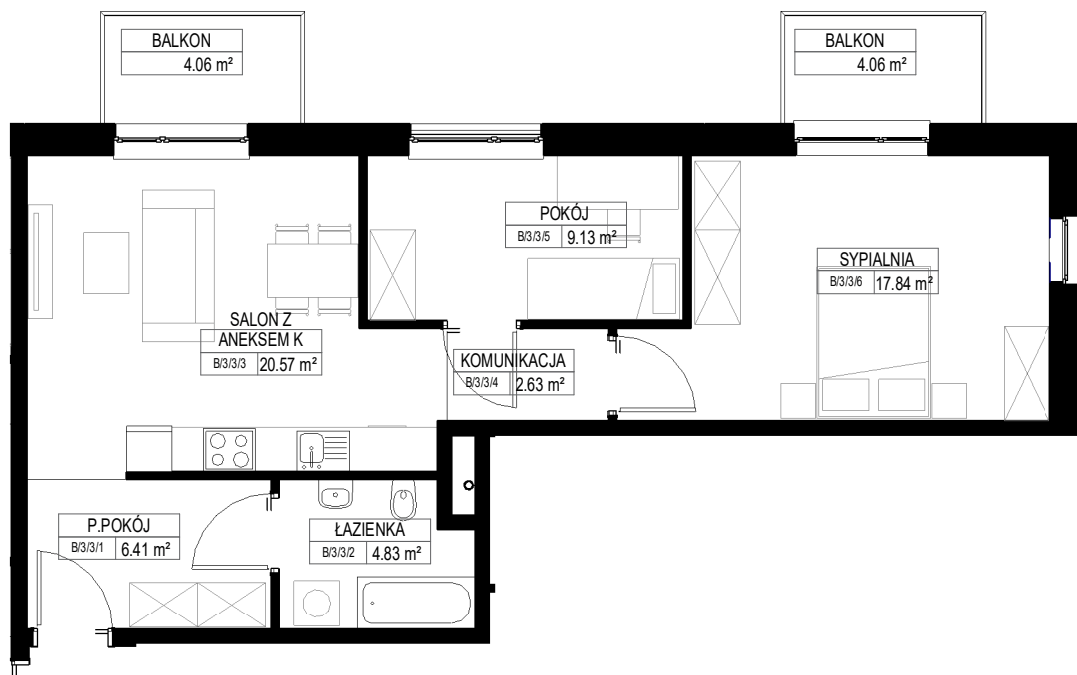

LOKAL

piętro 3

B/3/3

SIEMANOWICE. ŚLĄSKIE  
63.37m<sup>2</sup>

B/3/3		
Liczba	Nazwa	Pow.

B1/3/3		
Liczba	Nazwa	Pow.
B/3/3/1	P.POKÓJ	6.41 m <sup>2</sup>
B/3/3/2	ŁAZIENKA	4.83 m <sup>2</sup>
B/3/3/3	SALON Z ANEKSEM K	20.57 m <sup>2</sup>
B/3/3/4	KOMUNIKACJA	2.63 m <sup>2</sup>
B/3/3/5	POKÓJ	9.13 m <sup>2</sup>
B/3/3/6	SYPIALNIA	17.84 m <sup>2</sup>
		61.41 m <sup>2</sup>

NOVA PIASTOWSKA

Aranżacja ma charakter poglądowy. Podziałka podana z tolerancją 5%. Do powierzchni Lokalu nie wlicza się powierzchni ścian, loggii, balkonów i tarasów. Wizualizacja ma charakter poglądowy.