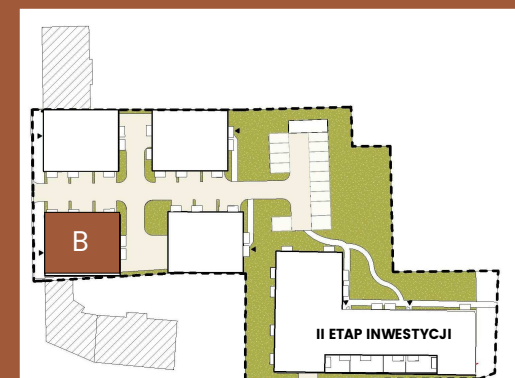

LOKAL

piętro 3

B/3/2

SIEMANOWICE. ŚLĄSKIE
27.02m²

B/3/2		
Liczba	Nazwa	Pow.

B1/3/2		
B/3/2/1	P. POKÓJ	3.69 m ²
B/3/2/2	P. POKÓJ	4.23 m ²
B/3/2/3	SALON Z ANEKSEM K	19.37 m ²
		27.29 m ²

NOVA PIASTOWSKA

NOVA PIASTOWSKA