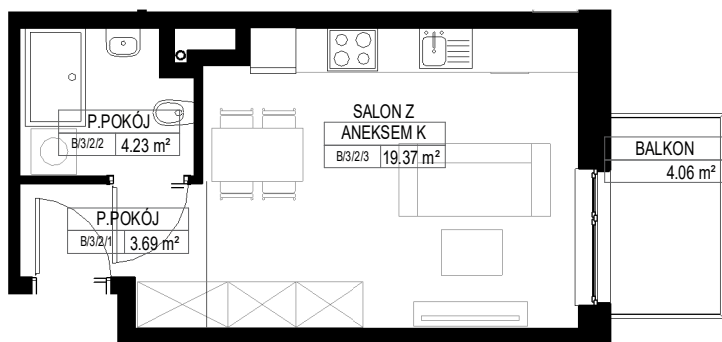

LOKAL

piętro 3

B/3/2

SIEMANOWICE. ŚLĄSKIE
27.02m²

B/3/2		
Liczba	Nazwa	Pow.

B1/3/2		
B/3/2/1	P. POKÓJ	3.69 m ²
B/3/2/2	P. POKÓJ	4.23 m ²
B/3/2/3	SALON Z ANEKSEM K	19.37 m ²
		27.29 m ²

NOVA PIASTOWSKA

NOVA PIASTOWSKA