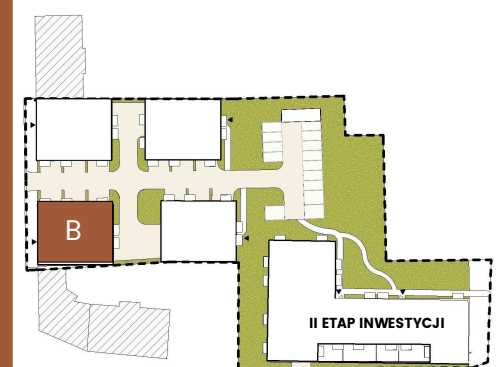

LOKAL

piętro 3

B/3/1

SIEMANOWICE. ŚLĄSKIE
43.18m²

B/3/1		
Liczba	Nazwa	Pow.

B1/3/1

B/3/1/1	P.POKÓJ	6.81 m ²
B/3/1/2	ŁAZIENKA	5.38 m ²
B/3/1/3	SYPIALNIA	11.65 m ²
B/3/1/4	SALON	10.21 m ²
B/3/1/5	A.KUCHENNY	9.18 m ²
		43.24 m ²

NOVA PIASTOWSKA

Aranżacja ma charakter poglądowy. Podziałka podana z tolerancją 5%. Do powierzchni Lokalu nie wlicza się powierzchni ścian, loggii, balkonów i tarasów. Wizualizacja ma charakter poglądowy.