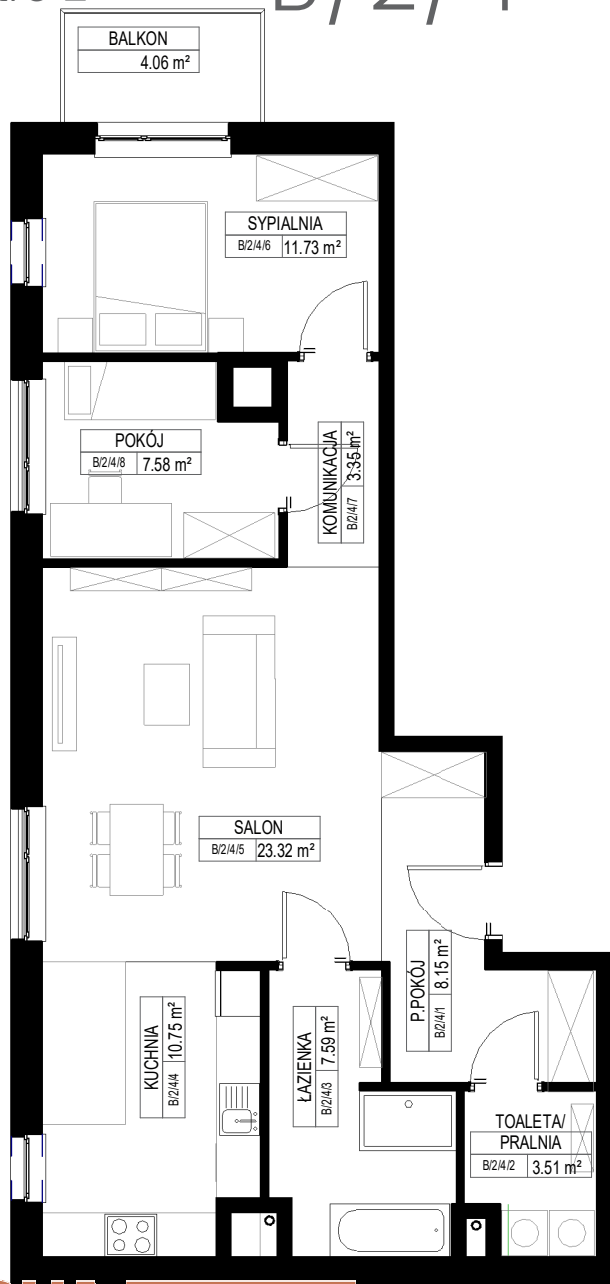

LOKAL

piętro 2

B/2/4

SIEMANOWICE. ŚLĄSKIE
76.61m²

B/2/4		
Liczba	Nazwa	Pow.

B1/2/4		
B/2/4/1	P.POKÓJ	8.15 m ²
B/2/4/2	TOAleta/ PRALNIA	3.51 m ²
B/2/4/3	ŁAZIENKA	7.59 m ²
B/2/4/4	KUCHNIA	10.75 m ²
B/2/4/5	SALON	23.32 m ²
B/2/4/6	SYPIALNIA	11.73 m ²
B/2/4/7	KOMUNIKACJA	3.35 m ²
B/2/4/8	POKÓJ	7.58 m ²
		75.98 m ²

NOVA PIASTOWSKA

Aranżacja ma charakter poglądowy. Podziałka podana z tolerancją 5%. Do powierzchni Lokalu nie wlicza się powierzchni ścian, loggii, balkonów i tarasów. Wizualizacja ma charakter poglądowy.