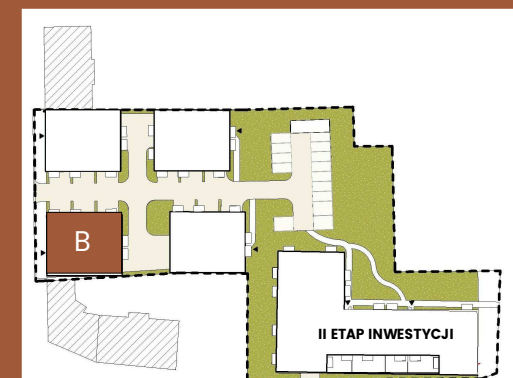

LOKAL

piętro 2

B/2/4

SIEMANOWICE. ŚLĄSKIE
76.61m²

B/2/4		
Liczba	Nazwa	Pow.

B1/2/4		
B/2/4/1	P.POKÓJ	8.15 m ²
B/2/4/2	TOAleta/ PRALNIA	3.51 m ²
B/2/4/3	ŁAZIENKA	7.59 m ²
B/2/4/4	KUCHNIA	10.75 m ²
B/2/4/5	SALON	23.32 m ²
B/2/4/6	SYPIALNIA	11.73 m ²
B/2/4/7	KOMUNIKACJA	3.35 m ²
B/2/4/8	POKÓJ	7.58 m ²
		75.98 m ²

NOVA PIASTOWSKA

Aranżacja ma charakter poglądowy. Podziałka podana z tolerancją 5%. Do powierzchni Lokalu nie wlicza się powierzchni ścian, loggii, balkonów i tarasów. Wizualizacja ma charakter poglądowy.