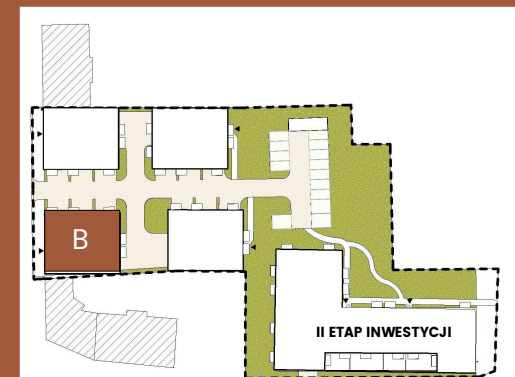

LOKAL

piętro 2

B/2/3

SIEMANOWICE. ŚLĄSKIE
63.37²

B/2/3		
Liczba	Nazwa	Pow.

B1/2/3		
B/2/3/1	P.POKÓJ	8.17 m ²
B/2/3/2	ŁAZIENKA	4.83 m ²
B/2/3/3	SALON Z ANEKSEM K	20.49 m ²
B/2/3/4	KOMUNIKACJA	2.70 m ²
B/2/3/5	POKÓJ	9.13 m ²
B/2/3/6	SYPIALNIA	17.84 m ²
		63.16 m ²

NOVA PIASTOWSKA

Aranżacja ma charakter poglądowy. Podziałka podana z tolerancją 5%. Do powierzchni Lokalu nie wlicza się powierzchni ścian, loggii, balkonów i tarasów. Wizualizacja ma charakter poglądowy.