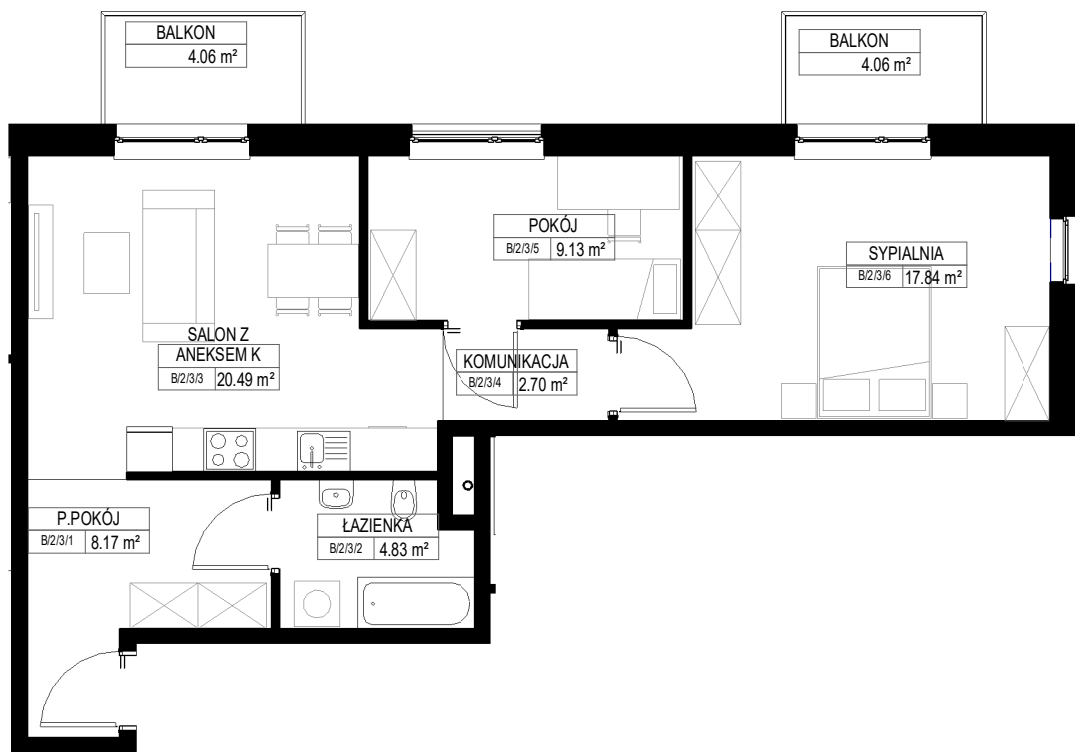

LOKAL

piętro 2

B/2/3

SIEMANOWICE. ŚLĄSKIE
63.37²

B/2/3		
Liczba	Nazwa	Pow.

B1/2/3		
B/2/3/1	P.POKÓJ	8.17 m ²
B/2/3/2	ŁAZIENKA	4.83 m ²
B/2/3/3	SALON Z ANEKSEM K	20.49 m ²
B/2/3/4	KOMUNIKACJA	2.70 m ²
B/2/3/5	POKÓJ	9.13 m ²
B/2/3/6	SYPIALNIA	17.84 m ²
		63.16 m ²

NOVA PIASTOWSKA

Aranżacja ma charakter poglądowy. Podziałka podana z tolerancją 5%. Do powierzchni Lokalu nie wlicza się powierzchni ścian, loggii, balkonów i tarasów. Wizualizacja ma charakter poglądowy.