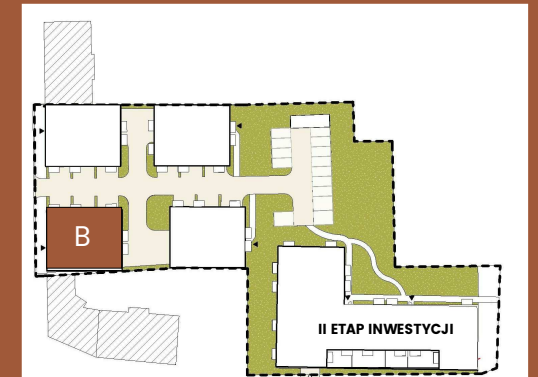

LOKAL

piętro 2

B/2/2

SIEMANOWICE. ŚLĄSKIE
27.02m²

B/2/2		
Liczba	Nazwa	Pow.

B1/2/2		
B/2/2/1	P. POKÓJ	3.69 m ²
B/2/2/2	ŁAZIENKA	4.23 m ²
B/2/2/3	SALON Z ANEKSEM K	19.37 m ²
		27.29 m ²

NOVA PIASTOWSKA

NOVA PIASTOWSKA