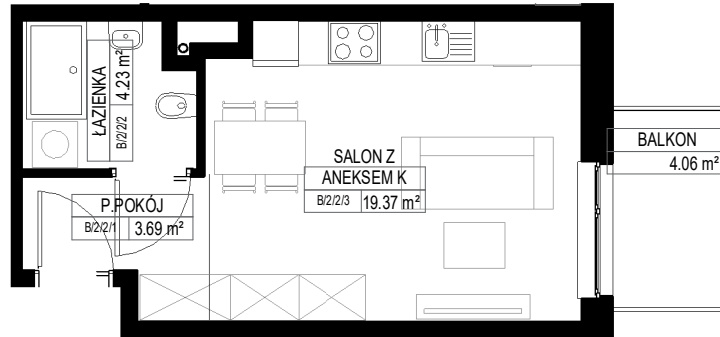

LOKAL

piętro 2

B/2/2

SIEMANOWICE. ŚLĄSKIE
27.02m²

B/2/2		
Liczba	Nazwa	Pow.

B1/2/2		
B/2/2/1	P. POKÓJ	3.69 m ²
B/2/2/2	ŁAZIENKA	4.23 m ²
B/2/2/3	SALON Z ANEKSEM K	19.37 m ²
		27.29 m ²

NOVA PIASTOWSKA

NOVA PIASTOWSKA