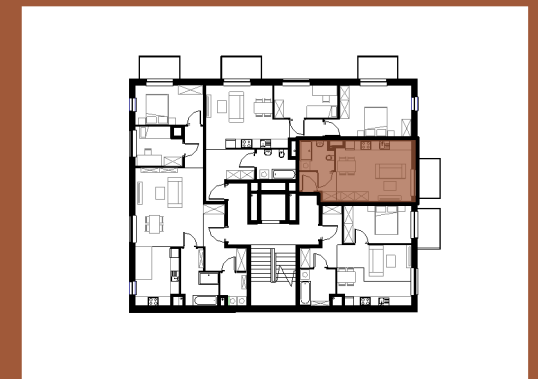

LOKAL

piętro 2

B/2/2

SIEMANOWICE. ŚLĄSKIE
27.02m²

B/2/2		
Liczba	Nazwa	Pow.

B1/2/2		
B/2/2/1	P. POKÓJ	3.69 m ²
B/2/2/2	ŁAZIENKA	4.23 m ²
B/2/2/3	SALON Z ANEKSEM K	19.37 m ²
		27.29 m ²

NOVA PIASTOWSKA

NOVA PIASTOWSKA