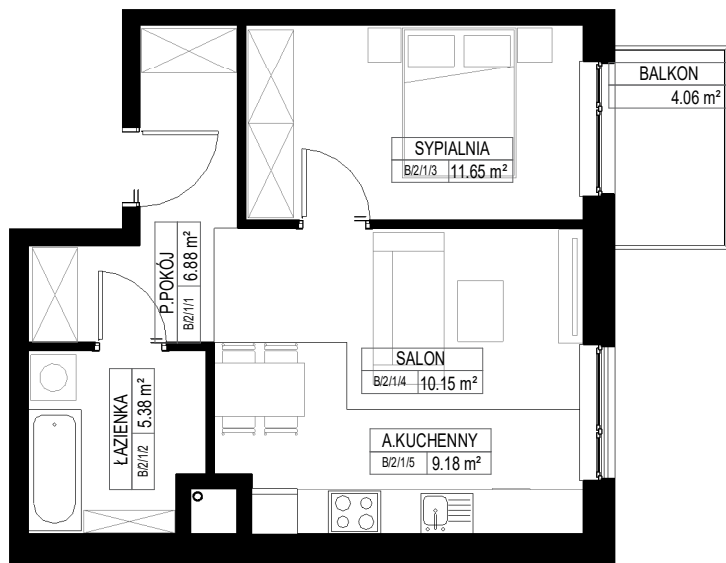

LOKAL

piętro 2

B/2/1

SIEMANOWICE. ŚLĄSKIE
43.19m²

B/2/1		
Liczba	Nazwa	Pow.

B1/2/1		
B/2/1/1	P.POKÓJ	6.88 m ²
B/2/1/2	ŁAZIENKA	5.38 m ²
B/2/1/3	SYPIALNIA	11.65 m ²
B/2/1/4	SALON	10.15 m ²
B/2/1/5	A.KUCHENNY	9.18 m ²
		43.24 m ²

NOVA PIASTOWSKA

Aranżacja ma charakter poglądowy. Podziałka podana z tolerancją 5%. Do powierzchni Lokalu nie wlicza się powierzchni ścian, loggii, balkonów i tarasów. Wizualizacja ma charakter poglądowy.