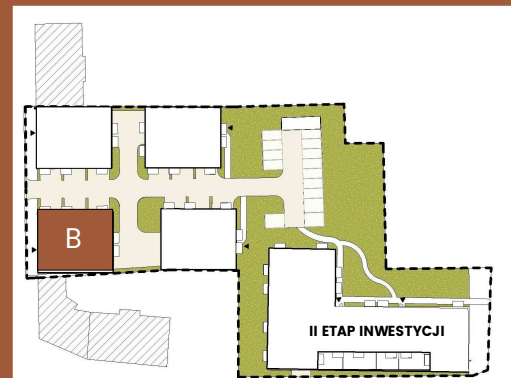

LOKAL

piętro 2

B/2/1

SIEMANOWICE. ŚLĄSKIE
43.19m²

B/2/1		
Liczba	Nazwa	Pow.

B1/2/1		
B/2/1/1	P.POKÓJ	6.88 m ²
B/2/1/2	ŁAZIENKA	5.38 m ²
B/2/1/3	SYPIALNIA	11.65 m ²
B/2/1/4	SALON	10.15 m ²
B/2/1/5	A.KUCHENNY	9.18 m ²
		43.24 m ²

NOVA PIASTOWSKA

Aranżacja ma charakter poglądowy. Podziałka podana z tolerancją 5%. Do powierzchni Lokalu nie wlicza się powierzchni ścian, loggii, balkonów i tarasów. Wizualizacja ma charakter poglądowy.