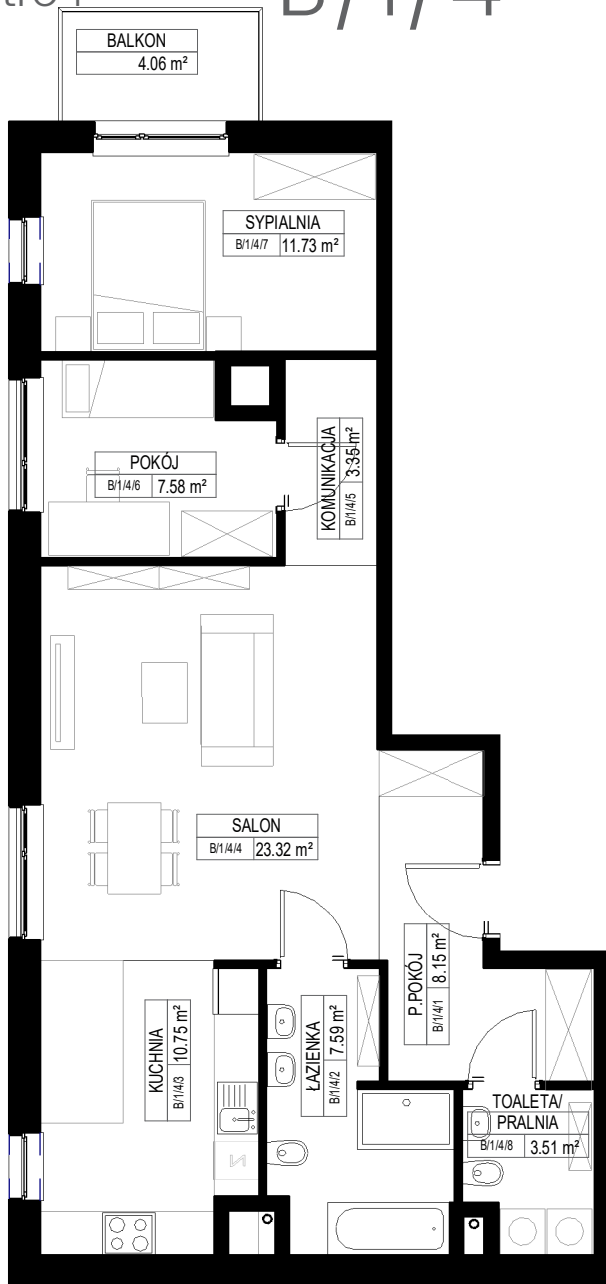

LOKAL

piętro 1

B/1/4

SIEMANOWICE. ŚLĄSKIE
76.61m²

B/1/4		
Liczba	Nazwa	Pow.

B1/1/4		
B/1/4/1	P.POKÓJ	8.15 m ²
B/1/4/2	ŁAZIENKA	7.59 m ²
B/1/4/3	KUCHNIA	10.75 m ²
B/1/4/4	SALON	23.32 m ²
B/1/4/5	KOMUNIKACJA	3.35 m ²
B/1/4/6	POKÓJ	7.58 m ²
B/1/4/7	SYPIALNIA	11.73 m ²
B/1/4/8	TOAleta/ PRALNIA	3.51 m ²
		75.98 m ²

NOVA PIASTOWSKA

Aranżacja ma charakter poglądowy. Podziałka podana z tolerancją 5%. Do powierzchni Lokalu nie wlicza się powierzchni ścian, loggii, balkonów i tarasów. Wizualizacja ma charakter poglądowy.