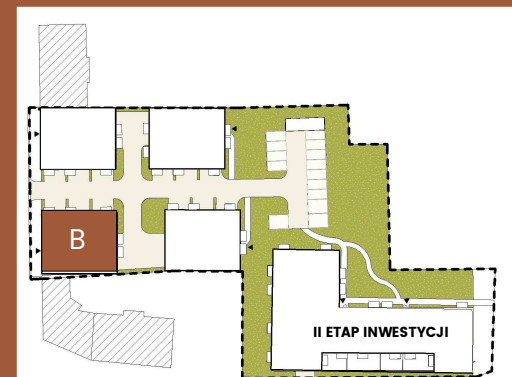

LOKAL

piętro 1

B/1/4

SIEMANOWICE. ŚLĄSKIE
76.61m²

B/1/4		
Liczba	Nazwa	Pow.

B1/1/4		
B/1/4/1	P.POKÓJ	8.15 m ²
B/1/4/2	ŁAZIENKA	7.59 m ²
B/1/4/3	KUCHNIA	10.75 m ²
B/1/4/4	SALON	23.32 m ²
B/1/4/5	KOMUNIKACJA	3.35 m ²
B/1/4/6	POKÓJ	7.58 m ²
B/1/4/7	SYPIALNIA	11.73 m ²
B/1/4/8	TOAleta/ PRALNIA	3.51 m ²
		75.98 m ²

NOVA PIASTOWSKA

Aranżacja ma charakter poglądowy. Podziałka podana z tolerancją 5%. Do powierzchni Lokalu nie wlicza się powierzchni ścian, loggii, balkonów i tarasów. Wizualizacja ma charakter poglądowy.