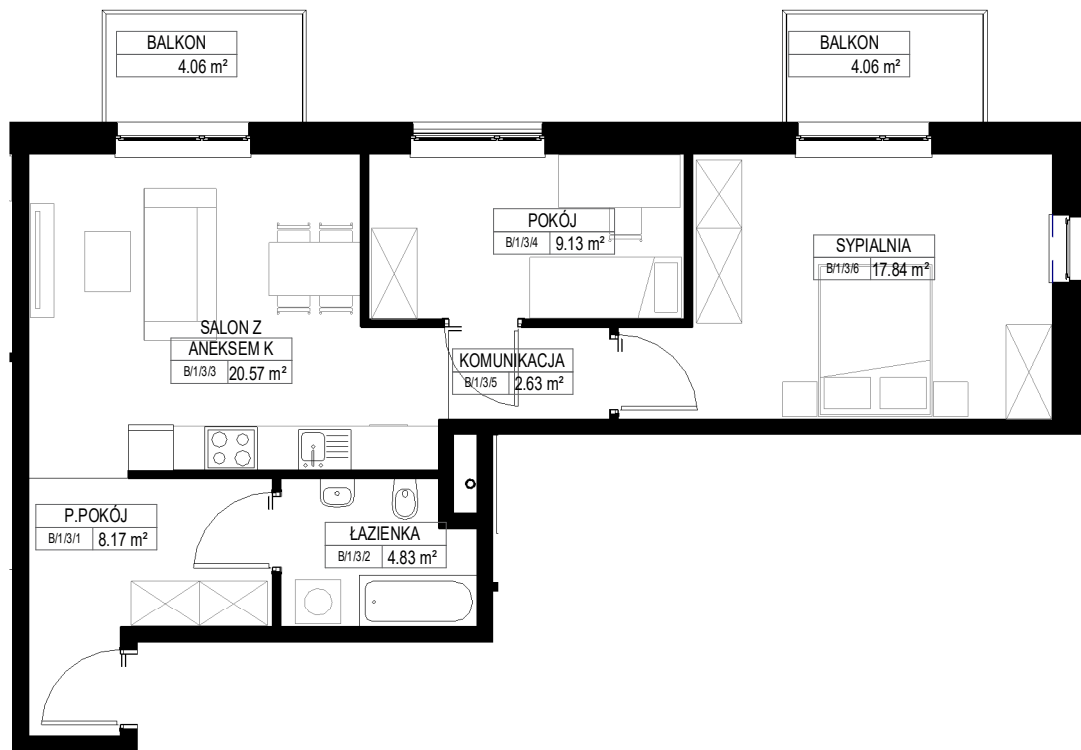

LOKAL

piętro 1

B/1/3

SIEMANOWICE. ŚLĄSKIE
63.17 m²

B/1/3		
Liczba	Nazwa	Pow.

B1/1/3

B/1/3/1	P.POKÓJ	8.17 m ²
B/1/3/2	ŁAZIENKA	4.83 m ²
B/1/3/3	SALON Z ANEKSEM K	20.57 m ²
B/1/3/4	POKÓJ	9.13 m ²
B/1/3/5	KOMUNIKACJA	2.63 m ²
B/1/3/6	SYPIALNIA	17.84 m ²
		63.17 m ²

NOVA PIASTOWSKA

Aranżacja ma charakter poglądowy. Podziałka podana z tolerancją 5%. Do powierzchni Lokalu nie wlicza się powierzchni ścian, loggii, balkonów i tarasów. Wizualizacja ma charakter poglądowy.