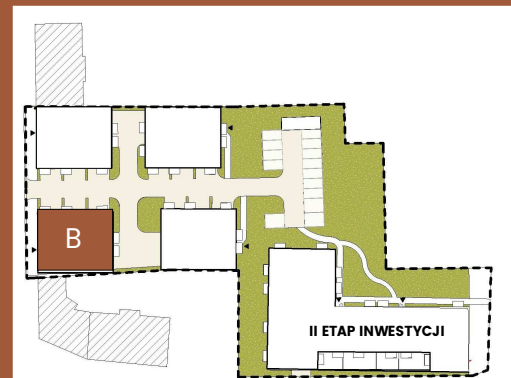

LOKAL

piętro 1

B/1/3

SIEMANOWICE. ŚLĄSKIE
63.17 m²

B/1/3		
Liczba	Nazwa	Pow.

B1/1/3

B/1/3/1	P.POKÓJ	8.17 m ²
B/1/3/2	ŁAZIENKA	4.83 m ²
B/1/3/3	SALON Z ANEKSEM K	20.57 m ²
B/1/3/4	POKÓJ	9.13 m ²
B/1/3/5	KOMUNIKACJA	2.63 m ²
B/1/3/6	SYPIALNIA	17.84 m ²
		63.17 m ²

NOVA PIASTOWSKA

Aranżacja ma charakter poglądowy. Podziałka podana z tolerancją 5%. Do powierzchni Lokalu nie wlicza się powierzchni ścian, loggii, balkonów i tarasów. Wizualizacja ma charakter poglądowy.