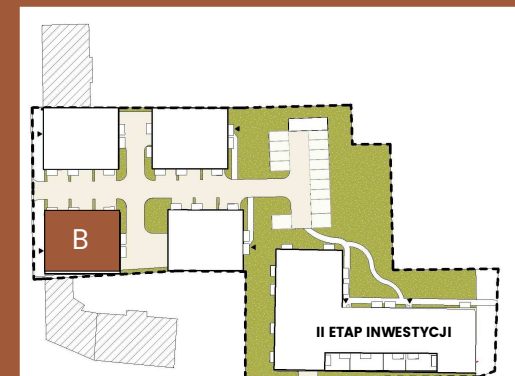

LOKAL

piętro 1

B/1/2

SIEMANOWICE. ŚLĄSKIE
27.01m²

B/1/2		
Liczba	Nazwa	Pow.

B/1/2		
B/1/2/1	P. POKÓJ	3.69 m ²
B/1/2/2	ŁAZIENKA	4.23 m ²
B/1/2/3	SALON Z ANEKSEM K	19.37 m ²
		27.29 m ²

NOVA PIASTOWSKA

NOVA PIASTOWSKA