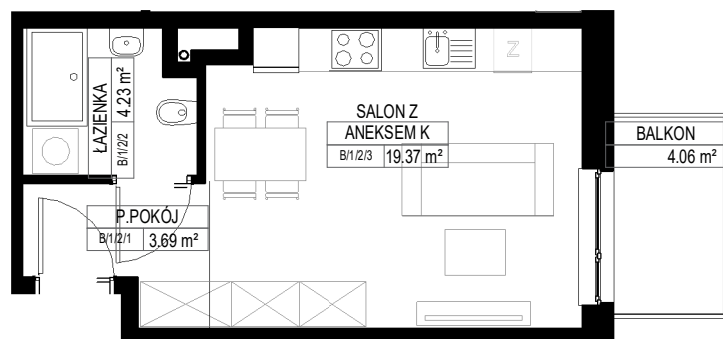

LOKAL

piętro 1

B/1/2

SIEMANOWICE. ŚLĄSKIE
27.01m²

B/1/2		
Liczba	Nazwa	Pow.

B/1/2		
B/1/2/1	P. POKÓJ	3.69 m ²
B/1/2/2	ŁAZIENKA	4.23 m ²
B/1/2/3	SALON Z ANEKSEM K	19.37 m ²
		27.29 m ²

NOVA PIASTOWSKA

NOVA PIASTOWSKA