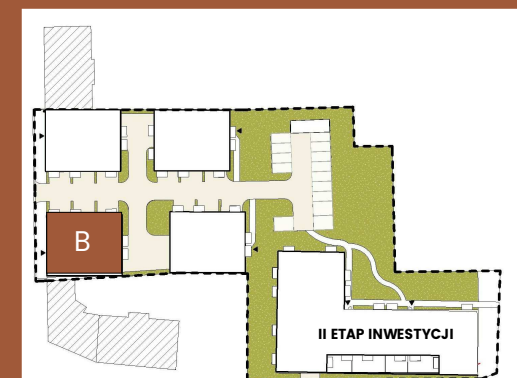

B/1/1		
Liczba	Nazwa	Pow.

B/1/1/1		
B/1/1/1	P.POKÓJ	6.81 m²
B/1/1/2	ŁAZIENKA	5.38 m²
B/1/1/3	A.KUCHENNY	9.18 m²
B/1/1/4	SALON	10.21 m²
B/1/1/5	SYPIALNIA	11.65 m²
		43.24 m²

NOVA PIASTOWSKA