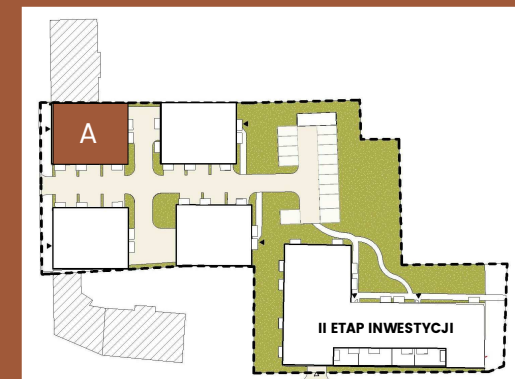

Liczba	Nazwa	Pow.
A1/3/5		
A/3/5/1	P.POKÓJ	2.64 m²
A/3/5/2	ŁAZIENKA	4.04 m²
A/3/5/3	SYPIALNIA	11.70 m²
A/3/5/4	A.KUCHENNY	8.09 m²
A/3/5/5	SALON	8.35 m²
		34.82 m²

NOVA PIASTOWSKA