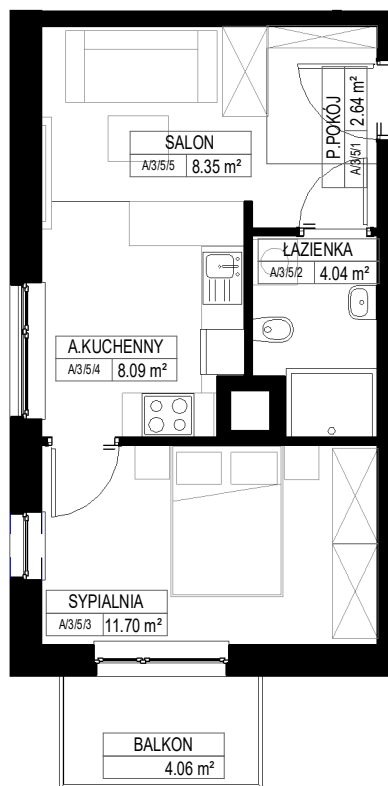

LOKAL

piętro 3

A/3/5 METRAŻ 34.82m²

Zestawienie pomieszczeń A/3/5

Liczba	Nazwa	Pow.
A1/3/5		
A/3/5/1	P.POKÓJ	2.64 m ²
A/3/5/2	ŁAZIENKA	4.04 m ²
A/3/5/3	SYPIALNIA	11.70 m ²
A/3/5/4	A.KUCHENNY	8.09 m ²
A/3/5/5	SALON	8.35 m ²
		34.82 m ²