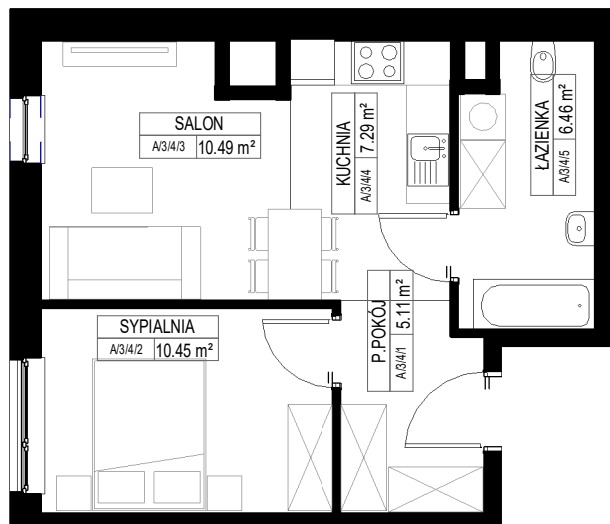

LOKAL

piętro 3

A/3/4 **METRAŻ** 76.62m²

Zestawienie pomieszczeń A/3/4		
Liczba	Nazwa	Pow.

A1/3/4		
A/3/4/1	P.POKÓJ	5.11 m ²
A/3/4/2	SYPIALNIA	10.45 m ²
A/3/4/3	SALON	10.49 m ²
A/3/4/4	KUCHNIA	7.29 m ²
A/3/4/5	ŁAZIENKA	6.46 m ²
		39.79 m ²