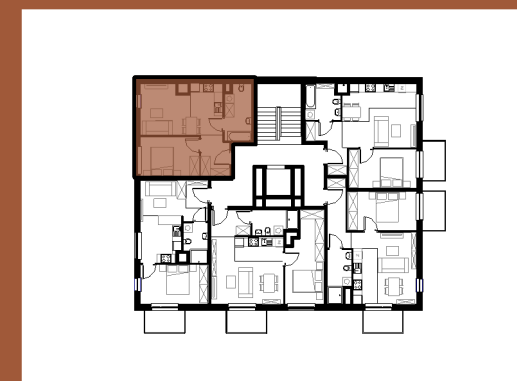

LOKAL

piętro 3

A/3/4 **METRAŻ** 76.62m²

Zestawienie pomieszczeń A/3/4		
Liczba	Nazwa	Pow.

A1/3/4		
A/3/4/1	P.POKÓJ	5.11 m²
A/3/4/2	SYPIALNIA	10.45 m²
A/3/4/3	SALON	10.49 m²
A/3/4/4	KUCHNIA	7.29 m²
A/3/4/5	ŁAZIENKA	6.46 m²
		39.79 m²

NOVA PIASTOWSKA

NOVA PIASTOWSKA

ul. Piastowska
41-100 Siemianowice Śląskie

+48 533 222 221
novapiastowska.pl
biuro@novapiastowka.pl

Aranżacja ma charakter poglądowy. Podziałka podana z tolerancją 5%. Do powierzchni Lokalu nie wlicza się powierzchni ścian, loggii, balkonów i tarasów. Wizualizacja ma charakter poglądowy.