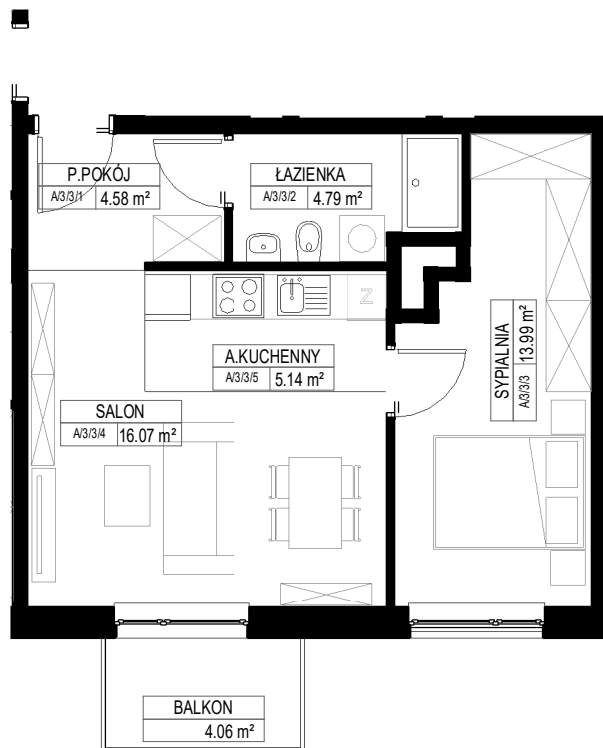

LOKAL

piętro 3

A/3/3

METRAŻ

46.33

2

Zestawienie pomieszczeń A/3/3

Liczba	Nazwa	Pow.
A1/3/3		
A/3/3/1	P.POKÓJ	4.58 m ²
A/3/3/2	ŁAZIENKA	4.79 m ²
A/3/3/3	SYPIALNIA	13.99 m ²
A/3/3/4	SALON	16.07 m ²
A/3/3/5	A.KUCHENNY	5.14 m ²
		44.58 m ²