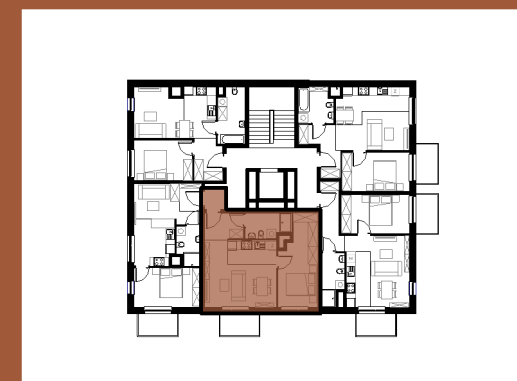

NOVA PIASTOWSKA

ul. Piastowska
41-100 Siemianowice Śląskie

+48 533 222 221
novapiastowska.pl
biuro@novapiastowka.pl

Aranżacja ma charakter poglądowy. Podziałka podana z tolerancją 5%. Do powierzchni Lokalu nie wlicza się powierzchni ścian, loggii, balkonów i tarasów. Wizualizacja ma charakter poglądowy.