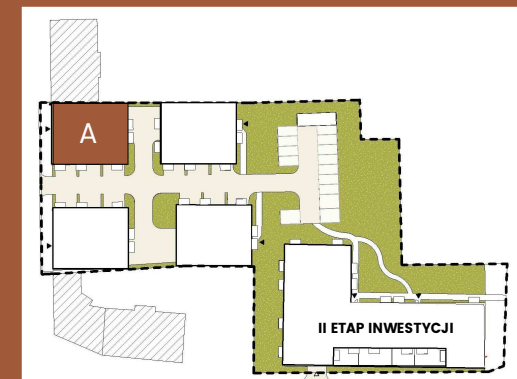

LOKAL

piętro 3

A/3/2 METRAŻ 42.99m²

Zestawienie pomieszczeń A/3/2

Liczba	Nazwa	Pow.
A1/3/2		
A/3/2/1	P.POKÓJ	6.03 m ²
A/3/2/2	ŁAZIENKA	5.06 m ²
A/3/2/3	SYPIALNIA	11.86 m ²
A/3/2/4	A.KUCHENNY	5.94 m ²
A/3/2/5	SALON	14.10 m ²
		42.99 m ²

NOVA PIASTOWSKA

Aranżacja ma charakter poglądowy. Podziałka podana z tolerancją 5%. Do powierzchni Lokalu nie wlicza się powierzchni ścian, loggii, balkonów i tarasów. Wizualizacja ma charakter poglądowy.