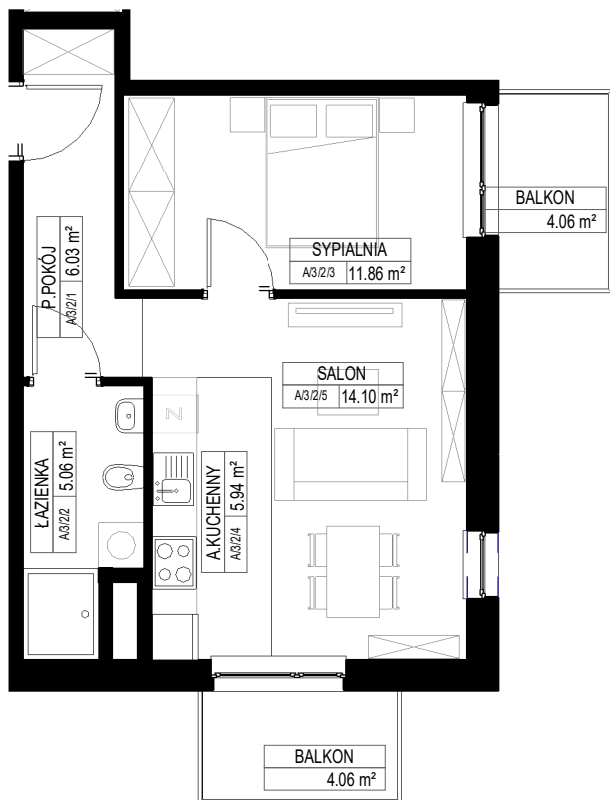

LOKAL

piętro 3

A/3/2 METRAŻ 42.99m²

Zestawienie pomieszczeń A/3/2

Liczba	Nazwa	Pow.
A1/3/2		
A/3/2/1	P.POKÓJ	6.03 m ²
A/3/2/2	ŁAZIENKA	5.06 m ²
A/3/2/3	SYPIALNIA	11.86 m ²
A/3/2/4	A.KUCHENNY	5.94 m ²
A/3/2/5	SALON	14.10 m ²
		42.99 m ²

NOVA PIASTOWSKA

Aranżacja ma charakter poglądowy. Podziałka podana z tolerancją 5%. Do powierzchni Lokalu nie wlicza się powierzchni ścian, loggii, balkonów i tarasów. Wizualizacja ma charakter poglądowy.