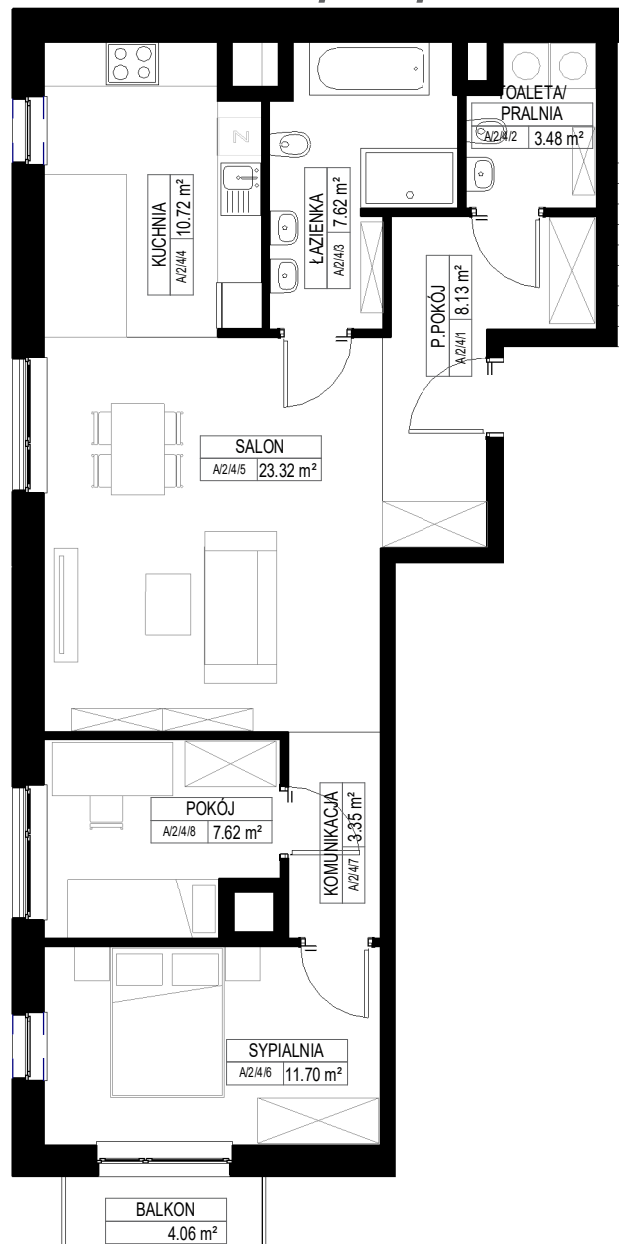

LOKAL

piętro 2

METRAŻ

A/2/4 76.62m²

Zestawienie pomieszczeń A/2/4

Liczba	Nazwa	Pow.
A1/2/4		
A/2/4/1	P. POKÓJ	8.13 m ²
A/2/4/2	TOALETA/ PRALNIA	3.48 m ²
A/2/4/3	ŁAZIENKA	7.62 m ²
A/2/4/4	KUCHNIA	10.72 m ²
A/2/4/5	SALON	23.32 m ²
A/2/4/6	SYPIALNIA	11.70 m ²
A/2/4/7	KOMUNIKACJA	3.35 m ²
A/2/4/8	POKÓJ	7.62 m ²
		75.94 m ²