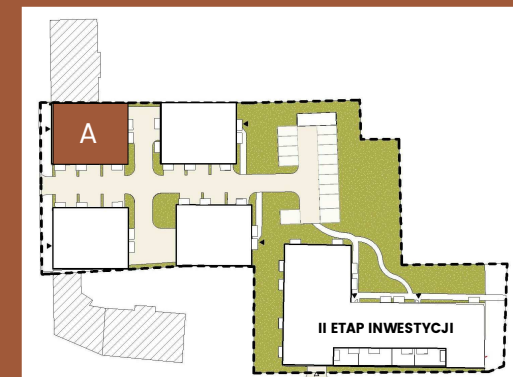

NOVA PIASTOWSKA

ul. Piastowska
41-100 Siemianowice Śląskie

+48 533 222 221
novapiastowska.pl
biuro@novapiastowka.pl

Aranżacja ma charakter poglądowy. Podziałka podana z tolerancją 5%. Do powierzchni Lokalu nie wlicza się powierzchni ścian, loggii, balkonów i tarasów. Wizualizacja ma charakter poglądowy.