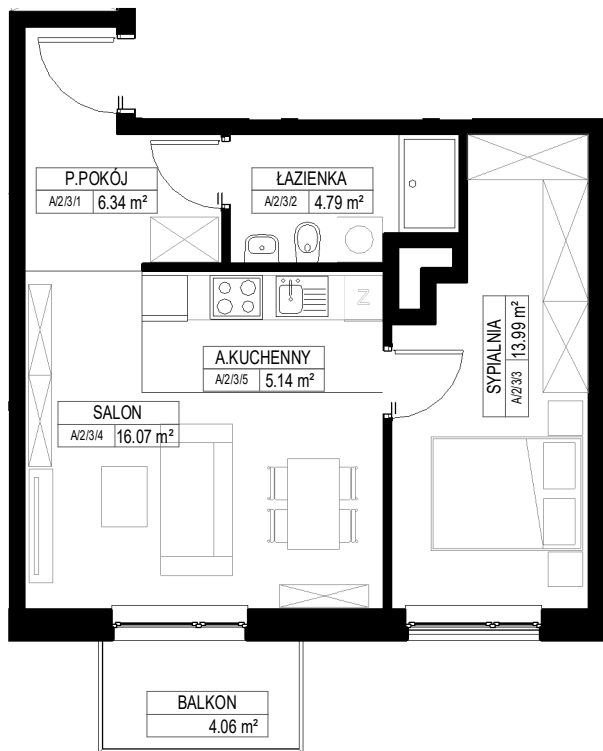

LOKAL

piętro 2

A/2/3 METRAŻ 46.33m²

Zestawienie pomieszczeń A/2/3		
Liczba	Nazwa	Pow.

A/2/3		
A/2/3/1	P.POKÓJ	6.34 m ²
A/2/3/2	ŁAZIENKA	4.79 m ²
A/2/3/3	SYPIALNIA	13.99 m ²
A/2/3/4	SALON	16.07 m ²
A/2/3/5	A.KUCHENNY	5.14 m ²
		46.33 m ²