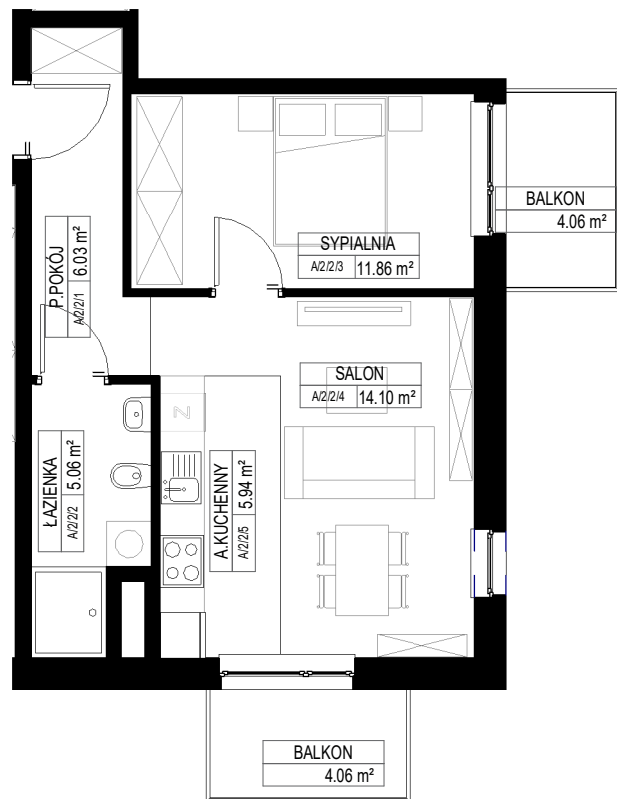

LOKAL

piętro 2

A/2/2

METRAŻ

42.99m²

Zestawienie pomieszczeń A/2/2		
Liczba	Nazwa	Pow.

A1/2/2

A/2/2/1	P.POKÓJ	6.03 m ²
A/2/2/2	ŁAZIENKA	5.06 m ²
A/2/2/3	SYPIALNIA	11.86 m ²
A/2/2/4	SALON	14.10 m ²
A/2/2/5	A.KUCHENNY	5.94 m ²
		42.99 m ²