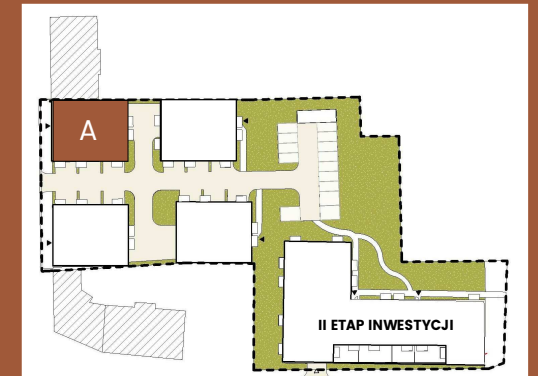

NOVA PIASTOWSKA

ul. Piastowska
41-100 Siemianowice Śląskie

+48 533 222 221
novapiastowska.pl
biuro@novapiastowka.pl

Aranżacja ma charakter poglądowy. Podziałka podana z tolerancją 5%. Do powierzchni Lokalu nie wlicza się powierzchni ścian, loggii, balkonów i tarasów. Wizualizacja ma charakter poglądowy.