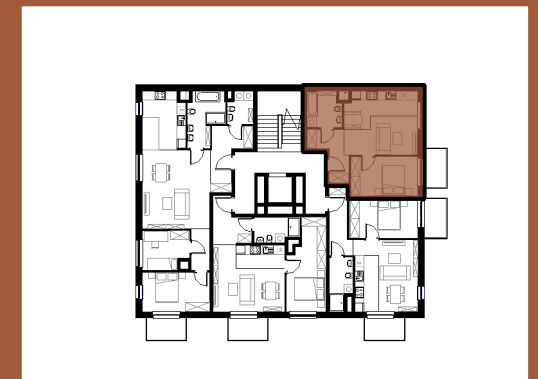

NOVA PIASTOWSKA

ul. Piastowska
41-100 Siemianowice Śląskie

+48 533 222 221
novapiastowska.pl
biuro@novapiastowka.pl

Aranżacja ma charakter poglądowy. Podziałka podana z tolerancją 5%. Do powierzchni Lokalu nie wlicza się powierzchni ścian, loggii, balkonów i tarasów. Wizualizacja ma charakter poglądowy.