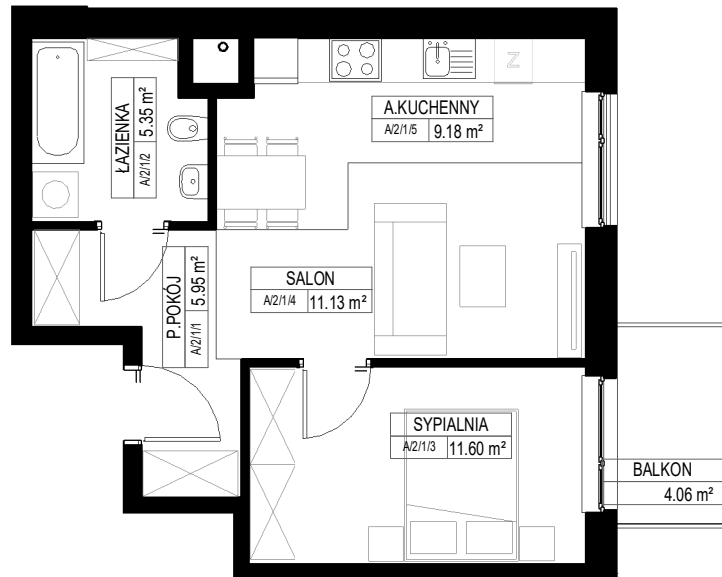

LOKAL

piętro 2

A/2/1

METRAŻ

43.20m<sup>2</sup>

Zestawienie pomieszczeń A/2/1		
Liczba	Nazwa	Pow.

A1/2/1

A/2/1/1	P.POKÓJ	5.95 m <sup>2</sup>
A/2/1/2	ŁAZIENKA	5.35 m <sup>2</sup>
A/2/1/3	SYPIALNIA	11.60 m <sup>2</sup>
A/2/1/4	SALON	11.13 m <sup>2</sup>
A/2/1/5	A.KUCHENNY	9.18 m <sup>2</sup>
		43.20 m <sup>2</sup>