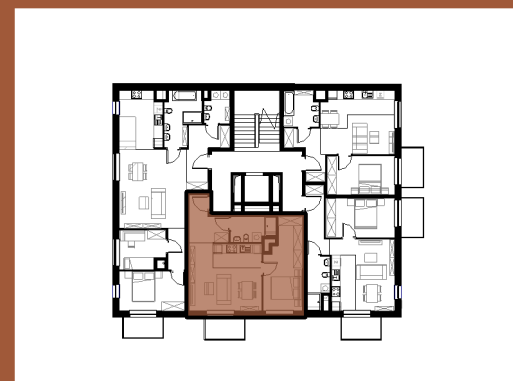

Zestawienie pomieszczeń A/1/3		
Liczba	Nazwa	Pow.

A/1/3		
A/1/3/1	P.POKÓJ	6.26 m²
A/1/3/2	ŁAZIENKA	4.79 m²
A/1/3/3	A.KUCHENNY	5.14 m²
A/1/3/4	SALON	16.15 m²
A/1/3/5	SYPIALNIA	13.99 m²
		46.33 m²

NOVA PIASTOWSKA