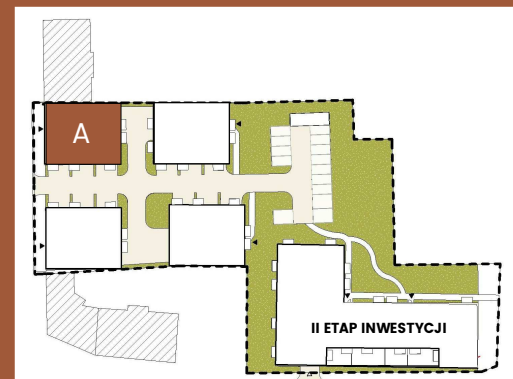

Zestawienie pomieszczeń A/1/3		
Liczba	Nazwa	Pow.

A/1/3		
A/1/3/1	P.POKÓJ	6.26 m²
A/1/3/2	ŁAZIENKA	4.79 m²
A/1/3/3	A.KUCHENNY	5.14 m²
A/1/3/4	SALON	16.15 m²
A/1/3/5	SYPIALNIA	13.99 m²
		46.33 m²

NOVA PIASTOWSKA