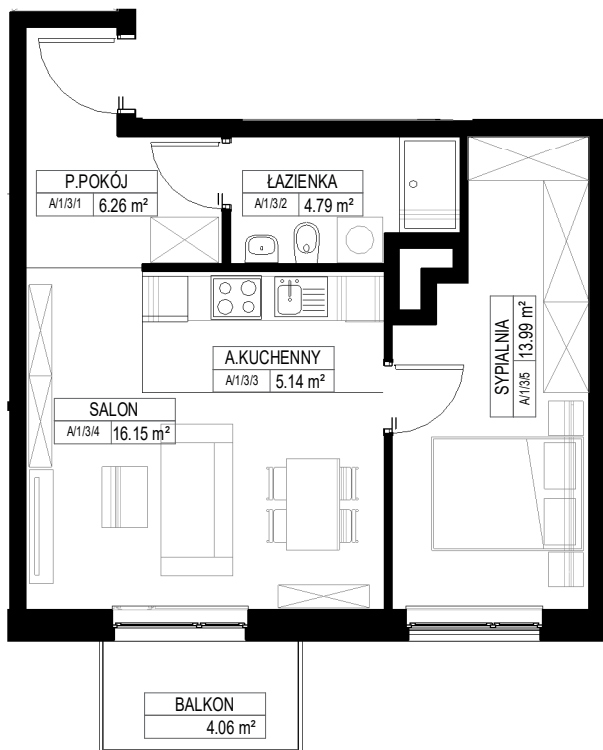

LOKAL

piętro 1

A/1/3

METRAŻ

46.33m<sup>2</sup>

Zestawienie pomieszczeń A/1/3		
Liczba	Nazwa	Pow.

A/1/3		
A/1/3/1	P.POKÓJ	6.26 m <sup>2</sup>
A/1/3/2	ŁAZIENKA	4.79 m <sup>2</sup>
A/1/3/3	A.KUCHENNY	5.14 m <sup>2</sup>
A/1/3/4	SALON	16.15 m <sup>2</sup>
A/1/3/5	SYPIALNIA	13.99 m <sup>2</sup>
		46.33 m <sup>2</sup>