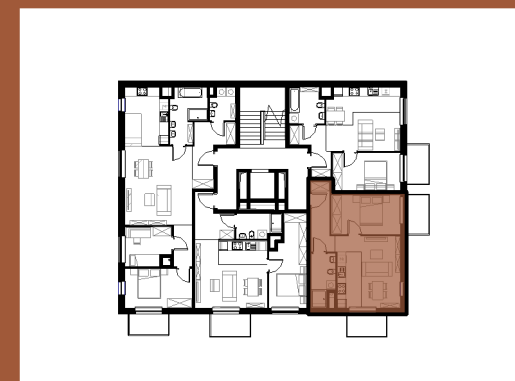

LOKAL

piętro 1

A/1/2

METRAŻ

42.99m²

Zestawienie pomieszczeń A/1/2		
Liczba	Nazwa	Pow.

A1/1/2

A/1/2/1	P.POKÓJ	6.03 m ²
A/1/2/2	ŁAZIENKA	5.06 m ²
A/1/2/3	A.KUCHENNY	5.94 m ²
A/1/2/4	SALON	14.1 m ²
A/1/2/5	SYPIALNIA	11.86 m ²
		42.99 m ²

NOVA PIASTOWSKA

Aranżacja ma charakter poglądowy. Podziałka podana z tolerancją 5%. Do powierzchni Lokalu nie wlicza się powierzchni ścian, loggii, balkonów i tarasów. Wizualizacja ma charakter poglądowy.