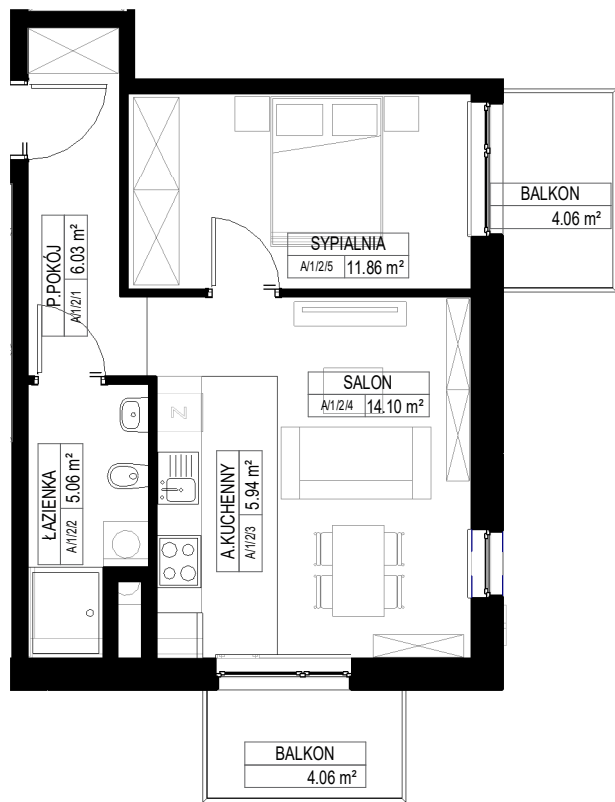

LOKAL

piętro 1

A/1/2

METRAŻ

42.99m²

Zestawienie pomieszczeń A/1/2		
Liczba	Nazwa	Pow.

A1/1/2

A/1/2/1	P.POKÓJ	6.03 m ²
A/1/2/2	ŁAZIENKA	5.06 m ²
A/1/2/3	A.KUCHENNY	5.94 m ²
A/1/2/4	SALON	14.1 m ²
A/1/2/5	SYPIALNIA	11.86 m ²
		42.99 m ²

NOVA PIASTOWSKA

Aranżacja ma charakter poglądowy. Podziałka podana z tolerancją 5%. Do powierzchni Lokalu nie wlicza się powierzchni ścian, loggii, balkonów i tarasów. Wizualizacja ma charakter poglądowy.