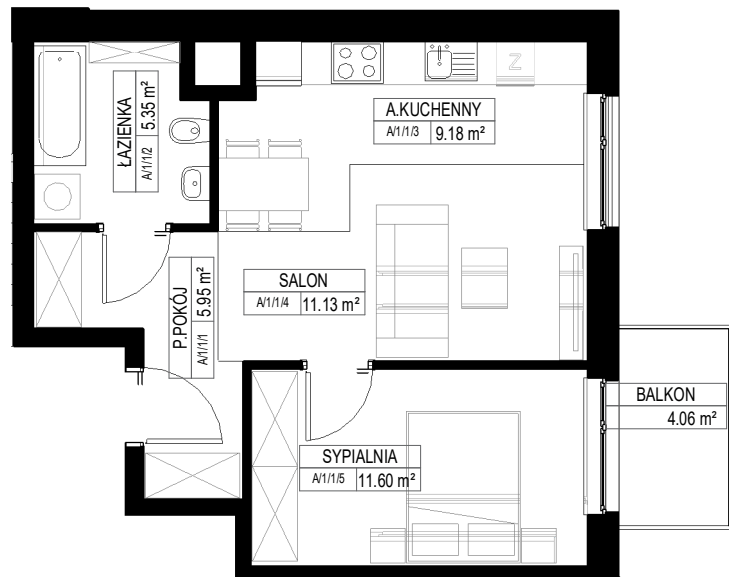

LOKAL

piętro 1

A/1/1

METRAŻ

43.2m

2

Zestawienie pomieszczeń A/1/1

Liczba	Nazwa	Pow.
A/1/1/1	P.POKÓJ	5.95 m ²
A/1/1/2	ŁAZIENKA	5.35 m ²
A/1/1/3	A.KUCHENNY	9.18 m ²
A/1/1/4	SALON	11.13 m ²
A/1/1/5	SYPIALNIA	11.60 m ²
		43.2 m ²

NOVA PIASTOWSKA

Aranżacja ma charakter poglądowy. Podziałka podana z tolerancją 5%. Do powierzchni Lokalu nie wlicza się powierzchni ścian, loggii, balkonów i tarasów. Wizualizacja ma charakter poglądowy.