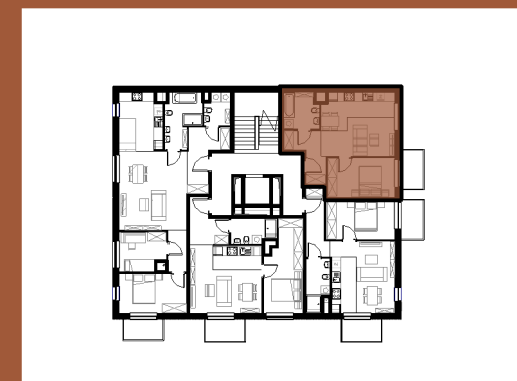

LOKAL

piętro 1

A/1/1

METRAŻ

43.2m

2

Zestawienie pomieszczeń A/1/1

Liczba	Nazwa	Pow.
A/1/1/1	P.POKÓJ	5.95 m ²
A/1/1/2	ŁAZIENKA	5.35 m ²
A/1/1/3	A.KUCHENNY	9.18 m ²
A/1/1/4	SALON	11.13 m ²
A/1/1/5	SYPIALNIA	11.60 m ²
		43.2 m ²

NOVA PIASTOWSKA

Aranżacja ma charakter poglądowy. Podziałka podana z tolerancją 5%. Do powierzchni Lokalu nie wlicza się powierzchni ścian, loggii, balkonów i tarasów. Wizualizacja ma charakter poglądowy.