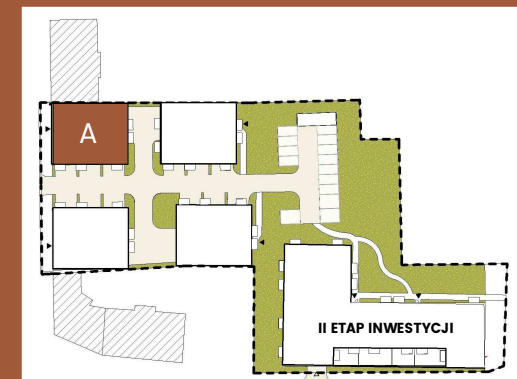

LOKAL

piętro 1

A/1/1

METRAŻ

43.2m

2

Zestawienie pomieszczeń A/1/1

Liczba	Nazwa	Pow.
A/1/1/1	P.POKÓJ	5.95 m ²
A/1/1/2	ŁAZIENKA	5.35 m ²
A/1/1/3	A.KUCHENNY	9.18 m ²
A/1/1/4	SALON	11.13 m ²
A/1/1/5	SYPIALNIA	11.60 m ²
		43.2 m ²

NOVA PIASTOWSKA

Aranżacja ma charakter poglądowy. Podziałka podana z tolerancją 5%. Do powierzchni Lokalu nie wlicza się powierzchni ścian, loggii, balkonów i tarasów. Wizualizacja ma charakter poglądowy.