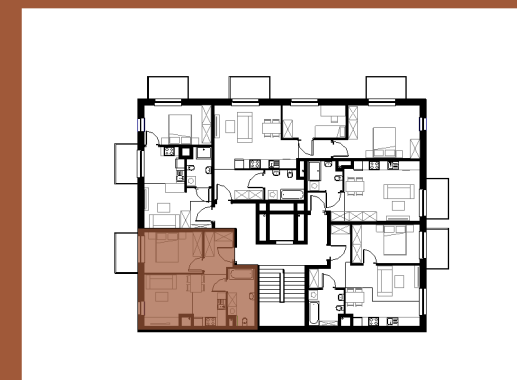

Nazwa	Pow.	Komentarze
D/1/3/5		
P.POKÓJ	5.12 m²	D1/3/5
ŁAZIENKA	6.46 m²	D1/3/5
A.KUCHENNY	7.53 m²	D1/3/5
SALON	10.22 m²	D1/3/5
SYPIALNIA	10.47 m²	D1/3/5
39.80 m²		

NOVA PIASTOWSKA