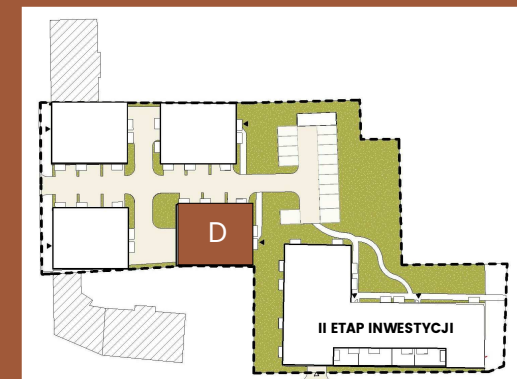

Nazwa	Pow.	Komentarze
D/1/3/5		
P.POKÓJ	5.12 m²	D1/3/5
ŁAZIENKA	6.46 m²	D1/3/5
A.KUCHENNY	7.53 m²	D1/3/5
SALON	10.22 m²	D1/3/5
SYPIALNIA	10.47 m²	D1/3/5
39.80 m²		

NOVA PIASTOWSKA