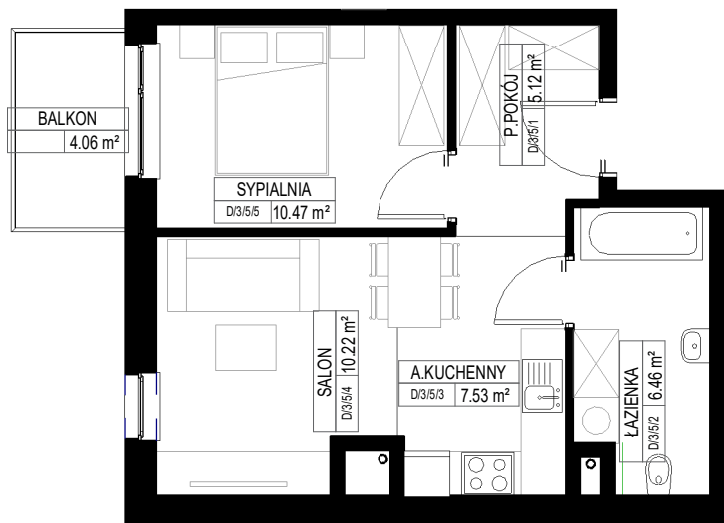

LOKAL

piętro 3

SIEMANOWICE. ŚLĄSKIE
D/3/5 39.80m²

Zestawienie pomieszczeń D/3/5

Nazwa	Pow.	Komentarze
D/1/3/5		
P.POKÓJ	5.12 m ²	D1/3/5
ŁAZIENKA	6.46 m ²	D1/3/5
A.KUCHENNY	7.53 m ²	D1/3/5
SALON	10.22 m ²	D1/3/5
SYPIALNIA	10.47 m ²	D1/3/5
39.80 m ²		