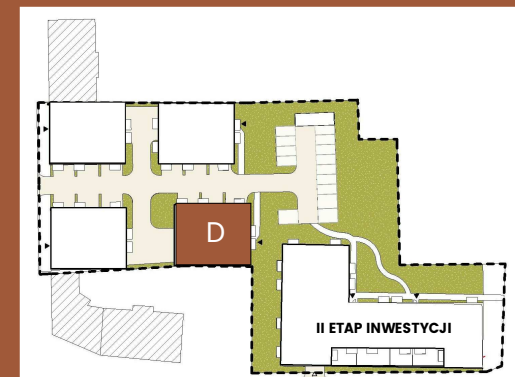

Zestawienie pomieszczeń D/3/4		
Nazwa	Pow.	Komentarze

D1/3/4

P.POKÓJ	2.55 m²	D1/3/4
SALON	10.25 m²	D1/3/4
A.KUCHENNY	6.26 m²	D1/3/4
SYPIALNIA	11.75 m²	D1/3/4
ŁAZIENKA	4.01 m²	D1/3/4
34.82 m²		

NOVA PIASTOWSKA