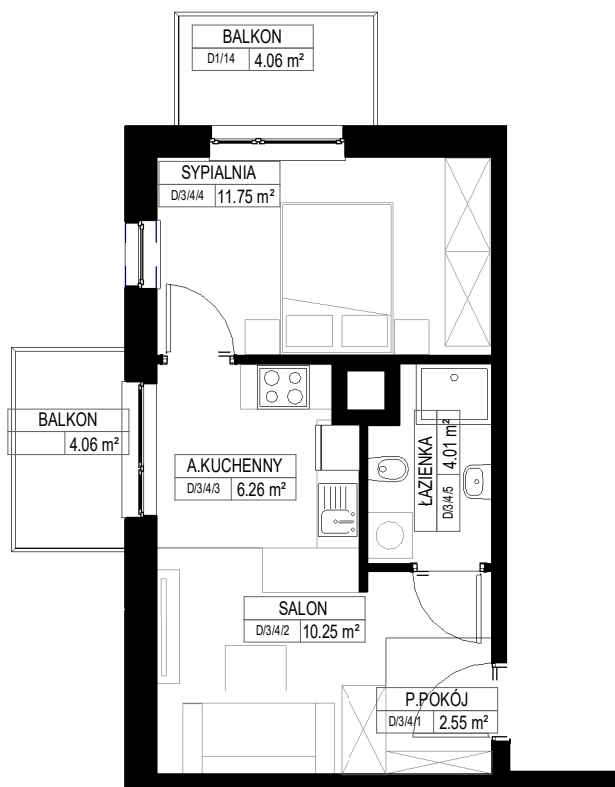

LOKAL

piętro 3

SIEMANOWICE. ŚLĄSKIE  
D/3/4 76.61m<sup>2</sup>

Zestawienie pomieszczeń D/3/4		
Nazwa	Pow.	Komentarze

D1/3/4

P.POKÓJ	2.55 m <sup>2</sup>	D1/3/4
SALON	10.25 m <sup>2</sup>	D1/3/4
A.KUCHENNY	6.26 m <sup>2</sup>	D1/3/4
SYPIALNIA	11.75 m <sup>2</sup>	D1/3/4
ŁAZIENKA	4.01 m <sup>2</sup>	D1/3/4
34.82 m <sup>2</sup>		