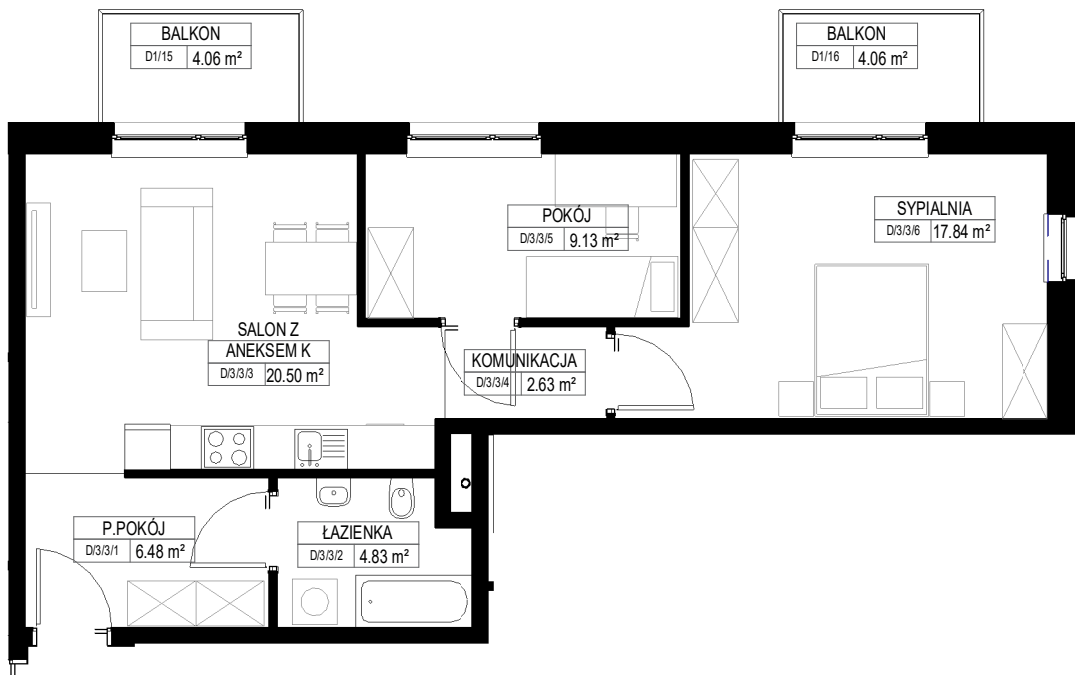

LOKAL

piętro 3

D/3/3

SIEMANOWICE. ŚLĄSKIE
63.37m²

Zestawienie pomieszczeń D/3/3		
Liczba	Nazwa	Pow.

D1/3/3		
D/3/3/1	P.POKÓJ	6.48 m ²
D/3/3/2	ŁAZIENKA	4.83 m ²
D/3/3/3	SALON Z ANEKSEM K	20.50 m ²
D/3/3/4	KOMUNIKACJA	2.63 m ²
D/3/3/5	POKÓJ	9.13 m ²
D/3/3/6	SYPIALNIA	17.84 m ²
		61.41 m ²

NOVA PIASTOWSKA

Aranżacja ma charakter poglądowy. Podziłka podana z tolerancją 5%. Do powierzchni Lokalu nie wliczą się powierzchni ścian, loggii, balkonów i tarasów. Wizualizacja ma charakter poglądowy.