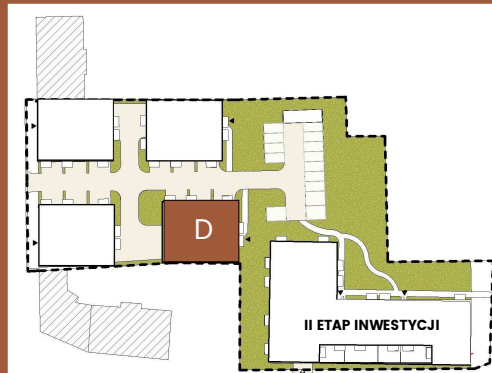

LOKAL

piętro 3

D/3/3

SIEMANOWICE. ŚLĄSKIE
63.37m²

Zestawienie pomieszczeń D/3/3		
Liczba	Nazwa	Pow.

D1/3/3		
D/3/3/1	P.POKÓJ	6.48 m ²
D/3/3/2	ŁAZIENKA	4.83 m ²
D/3/3/3	SALON Z ANEKSEM K	20.50 m ²
D/3/3/4	KOMUNIKACJA	2.63 m ²
D/3/3/5	POKÓJ	9.13 m ²
D/3/3/6	SYPIALNIA	17.84 m ²
		61.41 m ²

NOVA PIASTOWSKA

Aranżacja ma charakter poglądowy. Podziłka podana z tolerancją 5%. Do powierzchni Lokalu nie wliczą się powierzchni ścian, loggii, balkonów i tarasów. Wizualizacja ma charakter poglądowy.