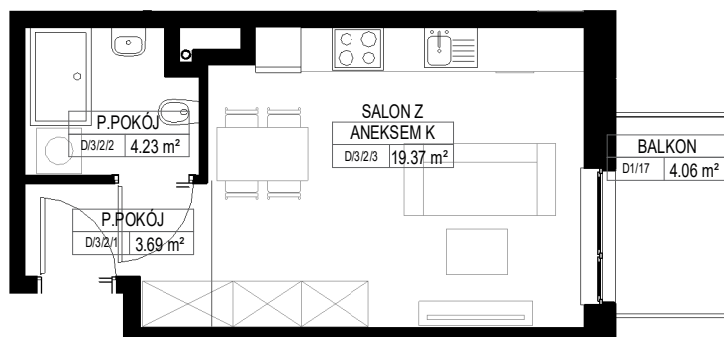

LOKAL

piętro 3

SIEMANOWICE. ŚLĄSKIE
D/3/2 27.02m²

Zestawienie pomieszczeń D/3/2		
Liczba	Nazwa	Pow.

D1/3/2

D/3/2/1	P. POKÓJ	3.69 m ²
D/3/2/2	P. POKÓJ	4.23 m ²
D/3/2/3	SALON Z ANEKSEM K	19.37 m ²
		27.29 m ²