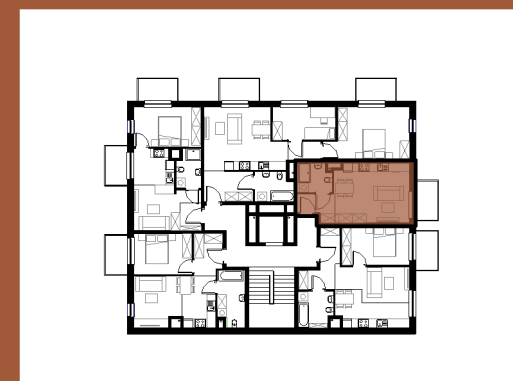

LOKAL

piętro 3

SIEMANOWICE. ŚLĄSKIE
D/3/2 27.02m²

Zestawienie pomieszczeń D/3/2		
Liczba	Nazwa	Pow.

D1/3/2

D/3/2/1	P. POKÓJ	3.69 m²
D/3/2/2	P. POKÓJ	4.23 m²
D/3/2/3	SALON Z ANEKSEM K	19.37 m²
		27.29 m²

NOVA PIASTOWSKA

NOVA PIASTOWSKA

ul. Piastowska
41-100 Siemianowice Śląskie

+48 533 222 221
novapiastowska.pl
biuro@novapiastowka.pl

Aranżacja ma charakter poglądowy. Podziałka podana z tolerancją 5%. Do powierzchni Lokalu nie wlicza się powierzchni ścian, loggii, balkonów i tarasów. Wizualizacja ma charakter poglądowy.