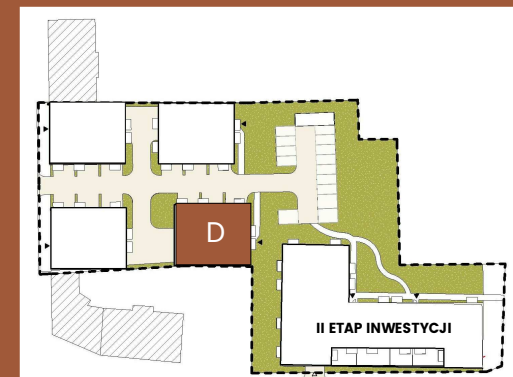

LOKAL

piętro 3

SIEMANOWICE. ŚLĄSKIE
D/3/2 27.02m²

Zestawienie pomieszczeń D/3/2		
Liczba	Nazwa	Pow.

D1/3/2

D/3/2/1	P. POKÓJ	3.69 m²
D/3/2/2	P. POKÓJ	4.23 m²
D/3/2/3	SALON Z ANEKSEM K	19.37 m²
		27.29 m²

NOVA PIASTOWSKA

NOVA PIASTOWSKA

ul. Piastowska
41-100 Siemianowice Śląskie

+48 533 222 221
novapiastowska.pl
biuro@novapiastowka.pl

Aranżacja ma charakter poglądowy. Podziałka podana z tolerancją 5%. Do powierzchni Lokalu nie wlicza się powierzchni ścian, loggii, balkonów i tarasów. Wizualizacja ma charakter poglądowy.