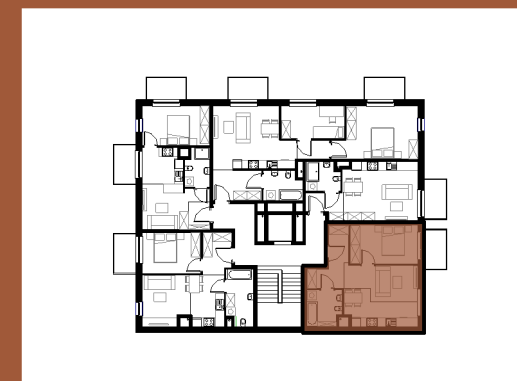

Liczba	Nazwa	Pow.
D1/3/1		
D/3/1/1	P.POKÓJ	6.80 m²
D/3/1/2	ŁAZIENKA	5.35 m²
D/3/1/3	SYPIALNIA	11.65 m²
D/3/1/4	SALON	10.21 m²
D/3/1/5	A.KUCHENNY	9.18 m²
		43.19 m²

NOVA PIASTOWSKA