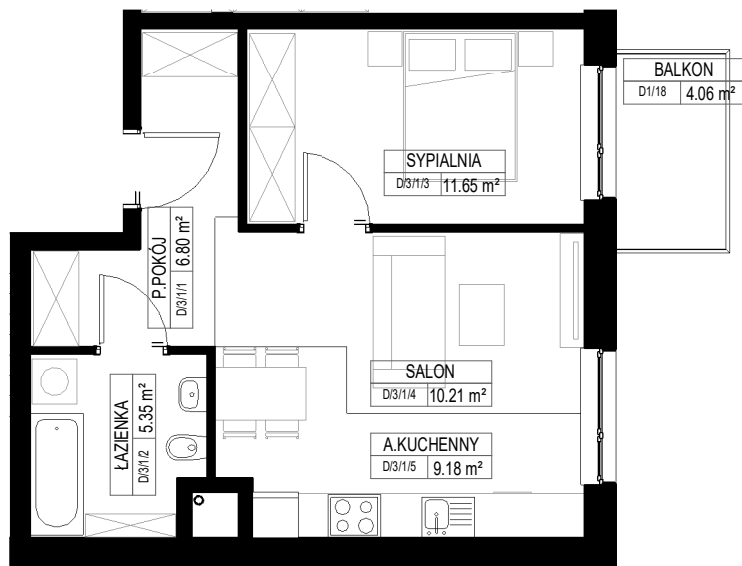

LOKAL

piętro 3

D/3/1

SIEMANOWICE. ŚLĄSKIE  
43.19m<sup>2</sup>

Zestawienie pomieszczeń D/3/1

Liczba	Nazwa	Pow.
D1/3/1		
D/3/1/1	P.POKÓJ	6.80 m <sup>2</sup>
D/3/1/2	ŁAZIENKA	5.35 m <sup>2</sup>
D/3/1/3	SYPIALNIA	11.65 m <sup>2</sup>
D/3/1/4	SALON	10.21 m <sup>2</sup>
D/3/1/5	A.KUCHENNY	9.18 m <sup>2</sup>
		43.19 m <sup>2</sup>