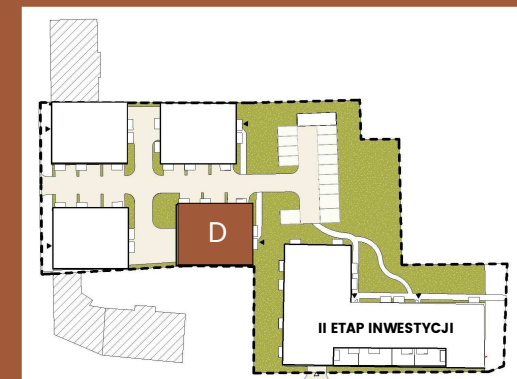

Liczba	Nazwa	Pow.
D1/3/1		
D/3/1/1	P.POKÓJ	6.80 m²
D/3/1/2	ŁAZIENKA	5.35 m²
D/3/1/3	SYPIALNIA	11.65 m²
D/3/1/4	SALON	10.21 m²
D/3/1/5	A.KUCHENNY	9.18 m²
		43.19 m²

NOVA PIASTOWSKA