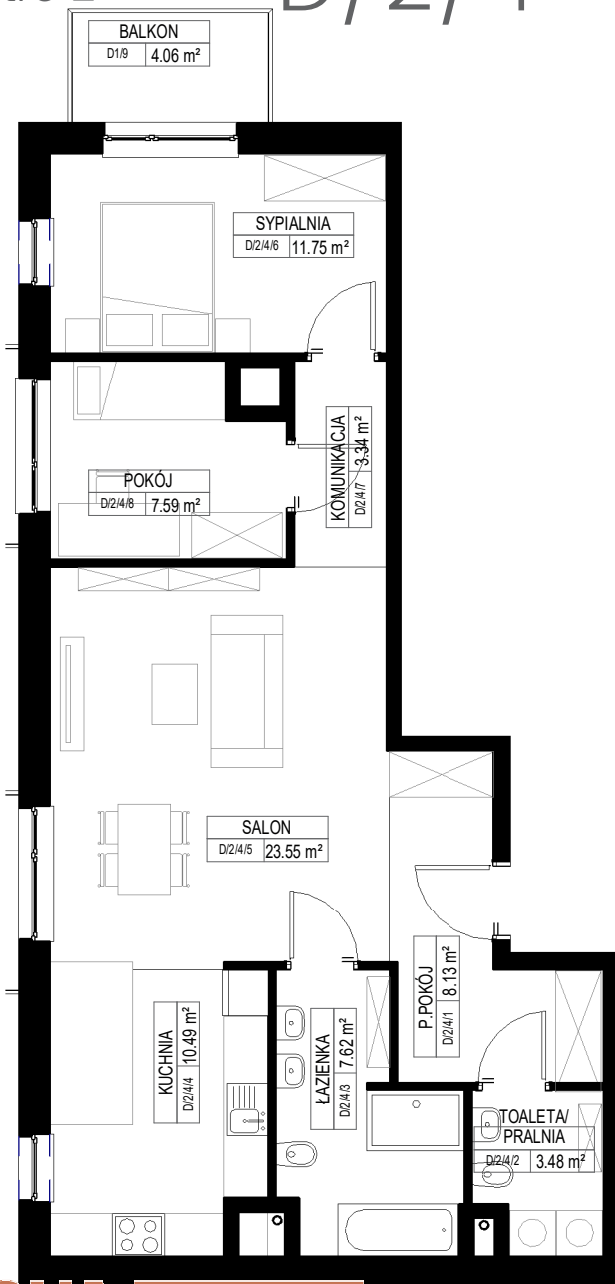

LOKAL

piętro 2

D/2/4

SIEMANOWICE. ŚLĄSKIE
76.61m²

Zestawienie pomieszczeń D/2/4		
Liczba	Nazwa	Pow.

D1/2/4

D/2/4/1	P. POKÓJ	8.13 m ²
D/2/4/2	TOALETA/ PRALNIA	3.48 m ²
D/2/4/3	ŁAZIENKA	7.62 m ²
D/2/4/4	KUCHNIA	10.49 m ²
D/2/4/5	SALON	23.55 m ²
D/2/4/6	SYPIALNIA	11.75 m ²
D/2/4/7	KOMUNIKACJA	3.34 m ²
D/2/4/8	POKÓJ	7.59 m ²
		75.94 m ²