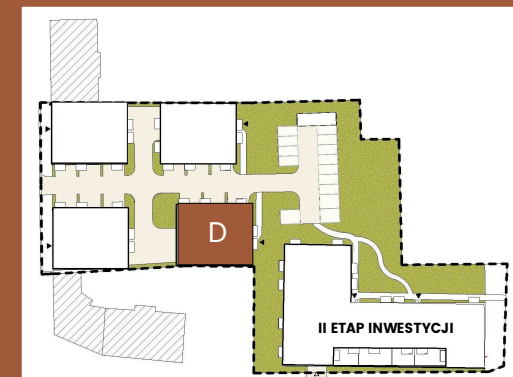

Zestawienie pomieszczeń D/2/4		
Liczba	Nazwa	Pow.

D1/2/4

D/2/4/1	P. POKÓJ	8.13 m²
D/2/4/2	TOALETA/ PRALNIA	3.48 m²
D/2/4/3	ŁAZIENKA	7.62 m²
D/2/4/4	KUCHNIA	10.49 m²
D/2/4/5	SALON	23.55 m²
D/2/4/6	SYPIALNIA	11.75 m²
D/2/4/7	KOMUNIKACJA	3.34 m²
D/2/4/8	POKÓJ	7.59 m²
		75.94 m²

NOVA PIASTOWSKA