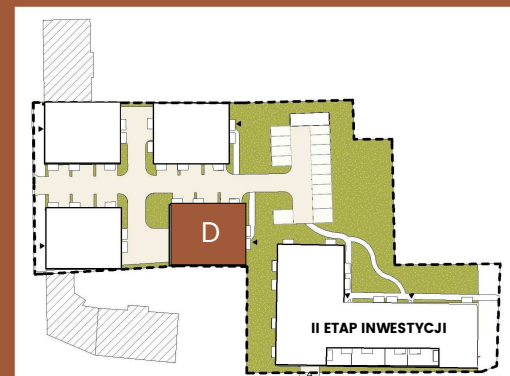

LOKAL

piętro 2

D/2/3

SIEMANOWICE. ŚLĄSKIE
63.37m²

Zestawienie pomieszczeń D/2/3

Liczba	Nazwa	Pow.
D1/2/3		
D/2/3/1	P.POKÓJ	8.23 m ²
D/2/3/2	ŁAZIENKA	4.83 m ²
D/2/3/3	SALON Z ANEKSEM K	20.50 m ²
D/2/3/4	KOMUNIKACJA	2.63 m ²
D/2/3/5	POKÓJ	9.13 m ²
D/2/3/6	SYPIALNIA	17.84 m ²
		63.17 m ²

NOVA PIASTOWSKA

Aranżacja ma charakter poglądowy. Podziłka podana z tolerancją 5%. Do powierzchni Lokalu nie wlicza się powierzchni ścian, loggii, balkonów i tarasów. Wizualizacja ma charakter poglądowy.