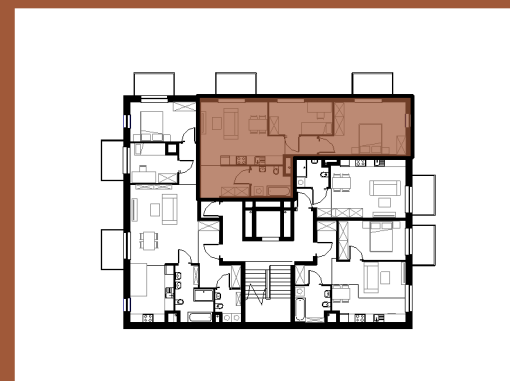

LOKAL

piętro 2

D/2/3

SIEMANOWICE. ŚLĄSKIE
63.37m²

Zestawienie pomieszczeń D/2/3

Liczba	Nazwa	Pow.
D1/2/3		
D/2/3/1	P.POKÓJ	8.23 m ²
D/2/3/2	ŁAZIENKA	4.83 m ²
D/2/3/3	SALON Z ANEKSEM K	20.50 m ²
D/2/3/4	KOMUNIKACJA	2.63 m ²
D/2/3/5	POKÓJ	9.13 m ²
D/2/3/6	SYPIALNIA	17.84 m ²
		63.17 m ²

NOVA PIASTOWSKA

Aranżacja ma charakter poglądowy. Podziłka podana z tolerancją 5%. Do powierzchni Lokalu nie wlicza się powierzchni ścian, loggii, balkonów i tarasów. Wizualizacja ma charakter poglądowy.