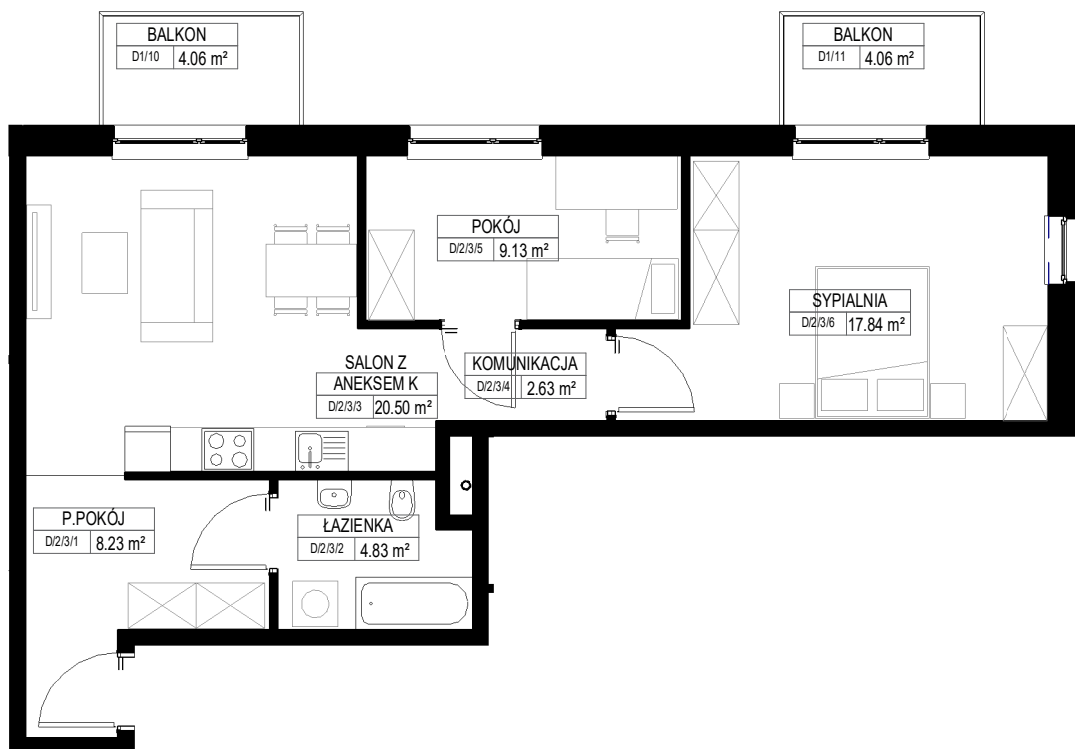

LOKAL

piętro 2

D/2/3

SIEMANOWICE. ŚLĄSKIE
63.37m²

Zestawienie pomieszczeń D/2/3

Liczba	Nazwa	Pow.
D1/2/3		
D/2/3/1	P.POKÓJ	8.23 m ²
D/2/3/2	ŁAZIENKA	4.83 m ²
D/2/3/3	SALON Z ANEKSEM K	20.50 m ²
D/2/3/4	KOMUNIKACJA	2.63 m ²
D/2/3/5	POKÓJ	9.13 m ²
D/2/3/6	SYPIALNIA	17.84 m ²
		63.17 m ²

NOVA PIASTOWSKA

Aranżacja ma charakter poglądowy. Podziłka podana z tolerancją 5%. Do powierzchni Lokalu nie wlicza się powierzchni ścian, loggii, balkonów i tarasów. Wizualizacja ma charakter poglądowy.