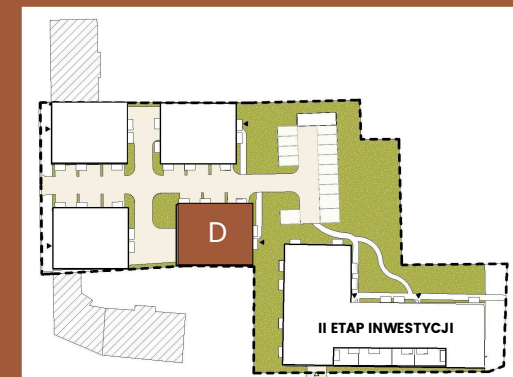

Liczba	Nazwa	Pow.
D1/2/1		
D/2/1/1	P. POKÓJ	6.80 m²
D/2/1/2	ŁAZIENKA	5.35 m²
D/2/1/3	SYPIALNIA	11.65 m²
D/2/1/4	SALON	10.21 m²
D/2/1/5	A. KUCHENNY	9.18 m²
		43.19 m²

NOVA PIASTOWSKA