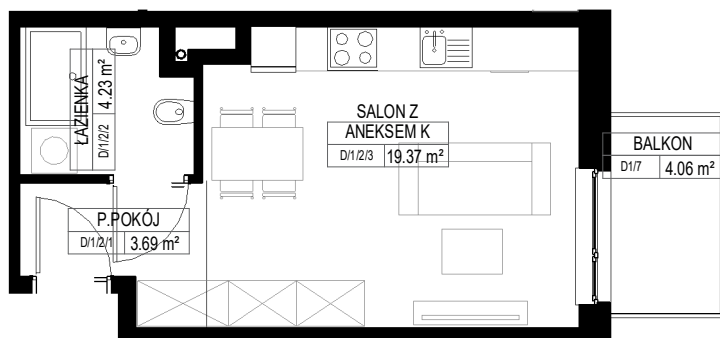

LOKAL

piętro 1

D/1/2

SIEMANOWICE. ŚLĄSKIE
27.02m²

Zestawienie pomieszczeń D/1/2		
Liczba	Nazwa	Pow.

D/1/2		
D/1/2/1	P. POKÓJ	3.69 m ²
D/1/2/2	ŁAZIENKA	4.23 m ²
D/1/2/3	SALON Z ANEKSEM K	19.37 m ²
		27.29 m ²