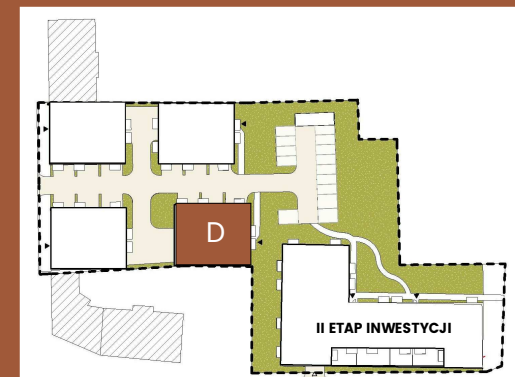

Zestawienie pomieszczeń D/1/2		
Liczba	Nazwa	Pow.

D/1/2		
D/1/2/1	P. POKÓJ	3.69 m²
D/1/2/2	ŁAZIENKA	4.23 m²
D/1/2/3	SALON Z ANEKSEM K	19.37 m²
		27.29 m²

NOVA PIASTOWSKA