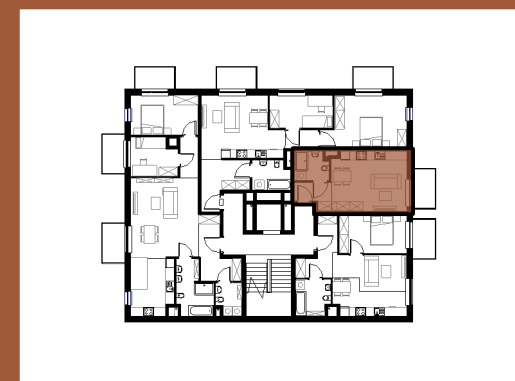

Zestawienie pomieszczeń D/1/2		
Liczba	Nazwa	Pow.

D/1/2		
D/1/2/1	P. POKÓJ	3.69 m²
D/1/2/2	ŁAZIENKA	4.23 m²
D/1/2/3	SALON Z ANEKSEM K	19.37 m²
		27.29 m²

NOVA PIASTOWSKA