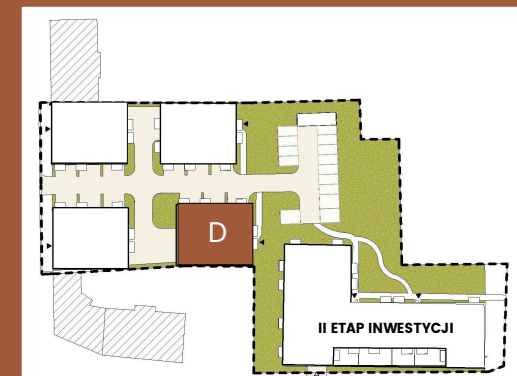

LOKAL

piętro 1

D/1/1

SIEMANOWICE. ŚLĄSKIE
43.19m²

Zestawienie pomieszczeń D/1/1		
Liczba	Nazwa	Pow.

D/1/1/1	P.POKÓJ	6.80 m ²
D/1/1/2	ŁAZIENKA	5.35 m ²
D/1/1/3	SALON	10.21 m ²
D/1/1/3	A.KUCHENNY	9.18 m ²
D/1/1/5	SYPIALNIA	11.65 m ²
		43.19 m ²

NOVA PIASTOWSKA

Aranżacja ma charakter poglądowy. Podziałka podana z tolerancją 5%. Do powierzchni Lokalu nie wlicza się powierzchni ścian, loggii, balkonów i tarasów. Wizualizacja ma charakter poglądowy.