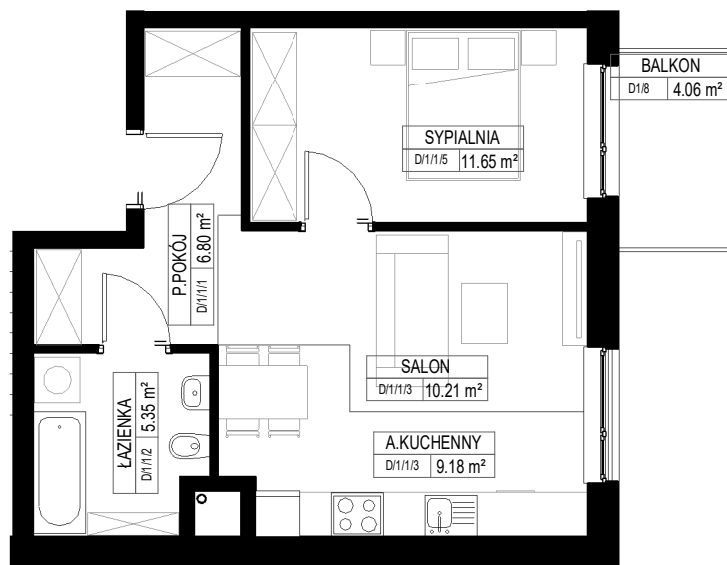

LOKAL

piętro 1

D/1/1

SIEMANOWICE. ŚLĄSKIE
43.19m²

Zestawienie pomieszczeń D/1/1		
Liczba	Nazwa	Pow.

D/1/1/1	P.POKÓJ	6.80 m ²
D/1/1/2	ŁAZIENKA	5.35 m ²
D/1/1/3	SALON	10.21 m ²
D/1/1/3	A.KUCHENNY	9.18 m ²
D/1/1/5	SYPIALNIA	11.65 m ²
		43.19 m ²

NOVA PIASTOWSKA

Aranżacja ma charakter poglądowy. Podziałka podana z tolerancją 5%. Do powierzchni Lokalu nie wlicza się powierzchni ścian, loggii, balkonów i tarasów. Wizualizacja ma charakter poglądowy.